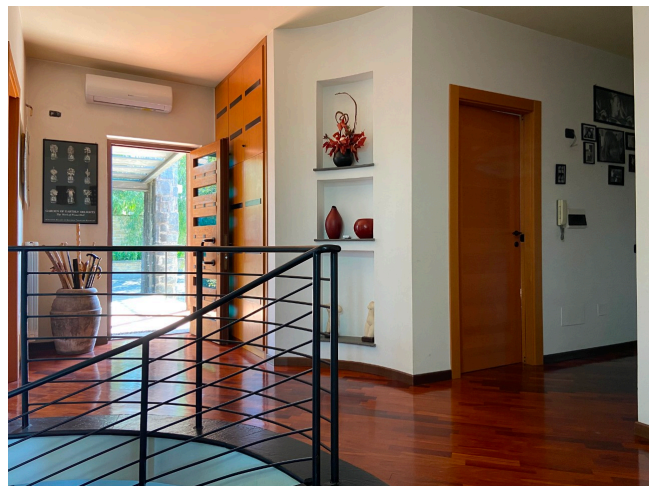

Location 2594

VILLA
ANNI 80/90
ROMA ROMA OVEST

Villa moderna su due livelli con scala a vista, belle linee architettoniche. Parcheggio tecnici e campo base.

Si può consultare la scheda online di questa location all'indirizzo <http://www.inlocation.it/location/2594>