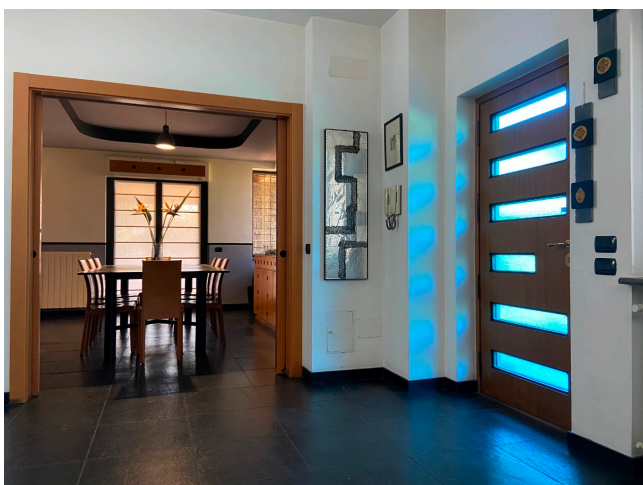

Location 2594

VILLA
ANNI 80/90
ROMA ROMA OVEST

Villa moderna su due livelli con scala a vista, belle linee architettoniche. Parcheggio tecnici e campo base.

Si può consultare la scheda online di questa location all'indirizzo <http://www.inlocation.it/location/2594>