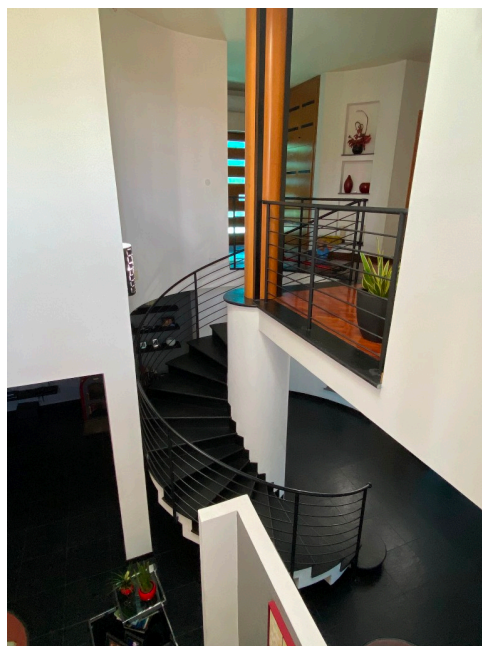

Location 2594

VILLA
ANNI 80/90
ROMA ROMA OVEST

Villa moderna su due livelli con scala a vista, belle linee architettoniche. Parcheggio tecnici e campo base.

Si può consultare la scheda online di questa location all'indirizzo <http://www.inlocation.it/location/2594>