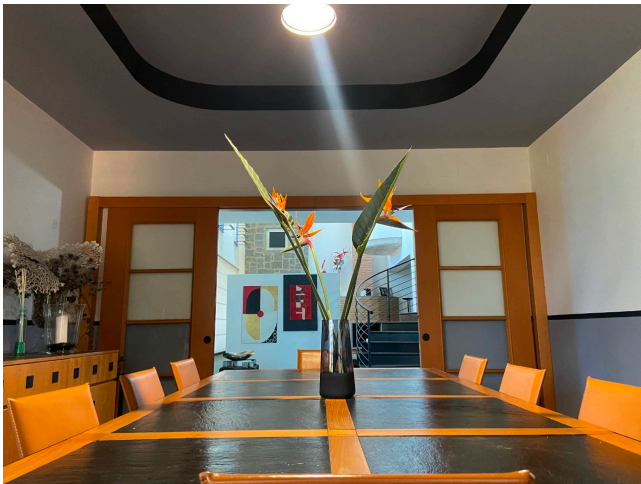

Location 2594

VILLA
ANNI 80/90
ROMA ROMA OVEST

Villa moderna su due livelli con scala a vista, belle linee architettoniche. Parcheggio tecnici e campo base.

Si può consultare la scheda online di questa location all'indirizzo <http://www.inlocation.it/location/2594>