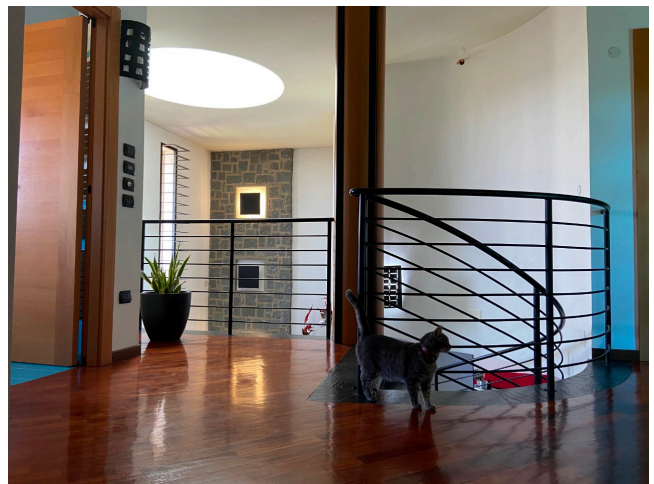

Location 2594

VILLA
ANNI 80/90
ROMA ROMA OVEST

Villa moderna su due livelli con scala a vista, belle linee architettoniche. Parcheggio tecnici e campo base.

Si può consultare la scheda online di questa location all'indirizzo <http://www.inlocation.it/location/2594>