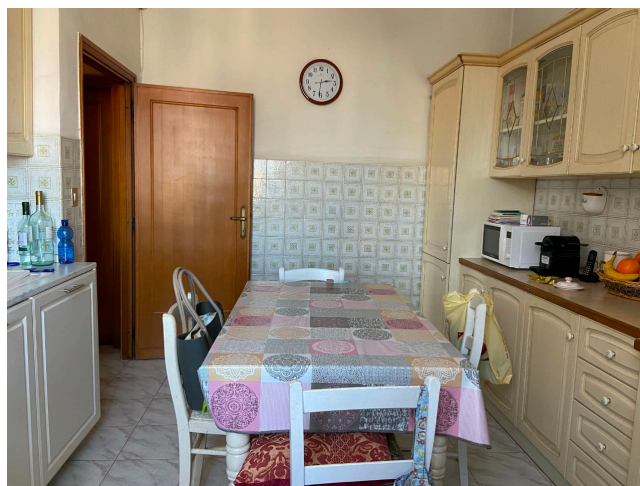

## Location 2593

ATTICO

ANNI 50/70

ROMA (RM) SAN GIOVANNI - CARACALLA

Attico alla Garbatella con terrazzo e vista sul quartiere.

Si può consultare la scheda online di questa location all'indirizzo <http://www.inlocation.it/location/2593>