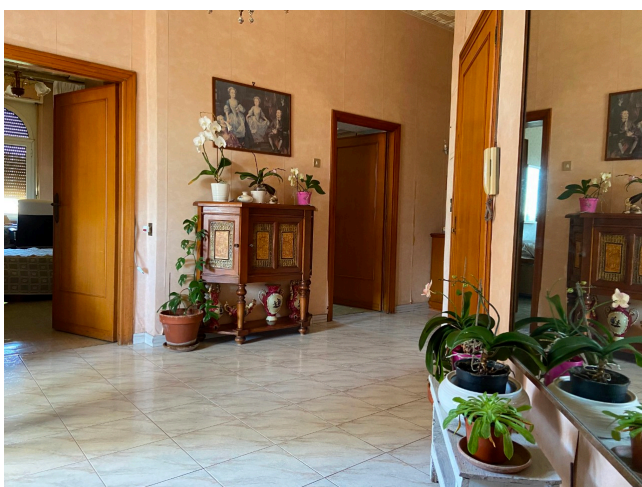

## Location 2593

ATTICO

ANNI 50/70

ROMA (RM) SAN GIOVANNI - CARACALLA

Attico alla Garbatella con terrazzo e vista sul quartiere.

Si può consultare la scheda online di questa location all'indirizzo <http://www.inlocation.it/location/2593>