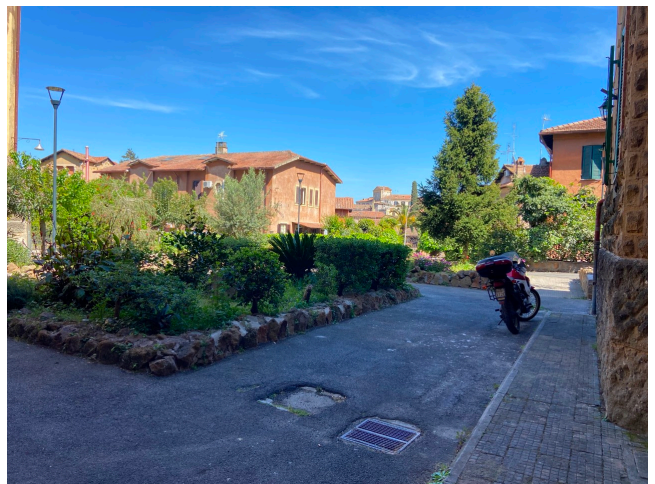

## Location 2593

ATTICO

ANNI 50/70

ROMA (RM) SAN GIOVANNI - CARACALLA

Attico alla Garbatella con terrazzo e vista sul quartiere.

Si può consultare la scheda online di questa location all'indirizzo <http://www.inlocation.it/location/2593>