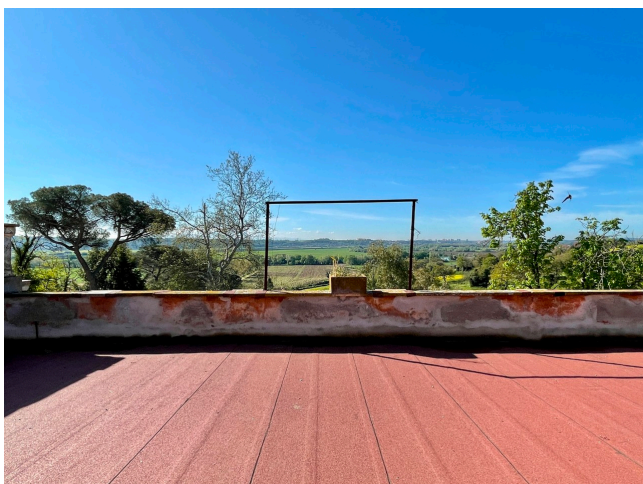

Location 2591

APPARTAMENTO
ANNI 50/70
ROMA (RM) ROMA NORD

Appartamento vuoto degli anni 50, con affaccio sulla grande terrazza e sul porticato interno. Lungo corridoio con molte stanze di colori diversi. Parcheggio e campo base.