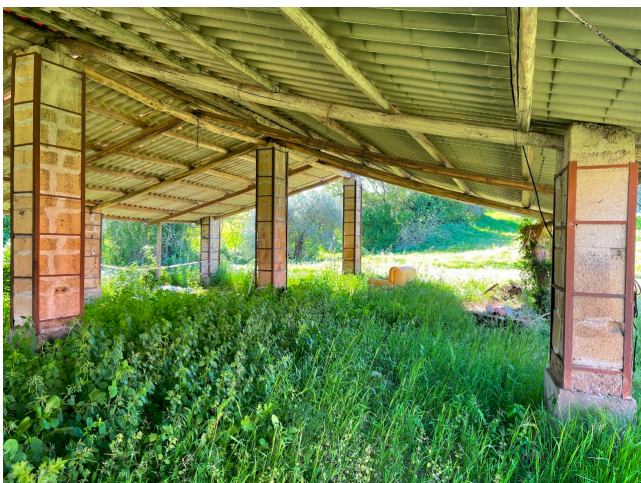

Location 2589

CASALE
DISMESSO
ROMA (RM) ROMA NORD

Casale dismesso di una tenuta agricola con ampi giardini intorno. Doppi ingressi sull'open space con camino, al piano superiore varie stanze. Bellissima stalla con soffitti in legno. Parcheggio e campo base.