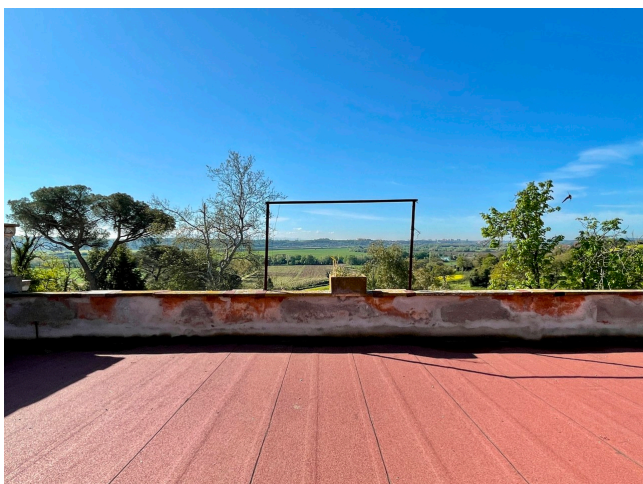

Location 2588

VILLA
ANTICA
ROMA (RM) ROMA NORD

Affascinante Tenuta cristallizzata nel tempo, pianta quadrilatera con ampio cortile centrale su cui si affacciano i magazzini e botteghe del piano terra. Al primo piano i due porticati di accesso ai due appartamenti sviluppati lungo il corridoio centrale, privi di arredi, terrazzi ed affacci interni ed esterni. a disposizione un chiesa con altare, casali delabrè, strade sterrate, boschi e grotte. Parcheggi privati.