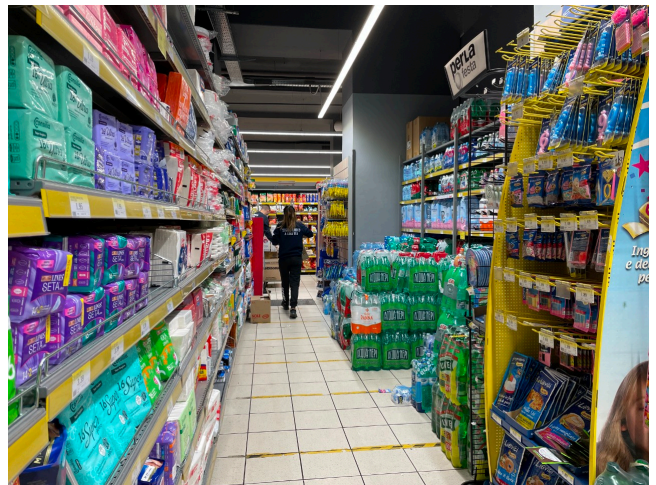

Location 2586

SUPERMERCATO

ROMA (RM) SAN GIOVANNI - CARACALLA

Supermercato di 400mq disponibile per le riprese
Cinematografiche e pubblicitarie in orario di chiusura 21.00-
06.00.

Si può consultare la scheda online di questa location all'indirizzo <http://www.inlocation.it/location/2586>