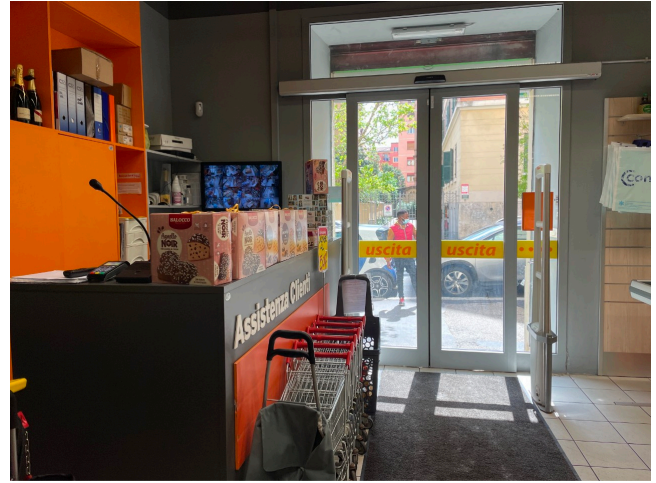

Location 2586

SUPERMERCATO

ROMA (RM) SAN GIOVANNI - CARACALLA

Supermercato di 400mq disponibile per le riprese
Cinematografiche e pubblicitarie in orario di chiusura 21.00-
06.00.

Si può consultare la scheda online di questa location all'indirizzo <http://www.inlocation.it/location/2586>