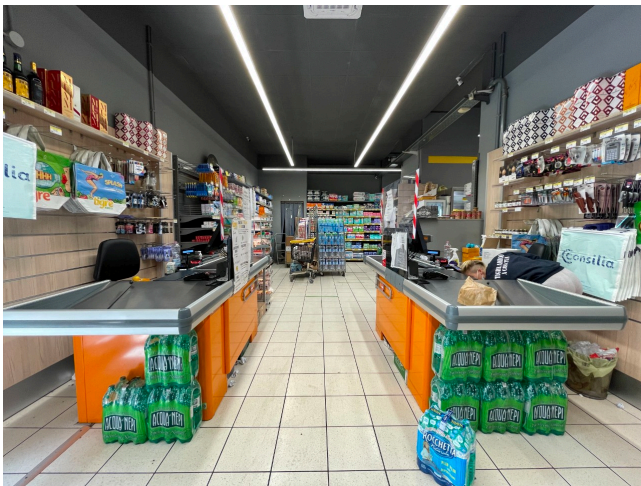

Location 2586

SUPERMERCATO

ROMA (RM) SAN GIOVANNI - CARACALLA

Supermercato di 400mq disponibile per le riprese
Cinematografiche e pubblicitarie in orario di chiusura 21.00-
06.00.

Si può consultare la scheda online di questa location all'indirizzo <http://www.inlocation.it/location/2586>