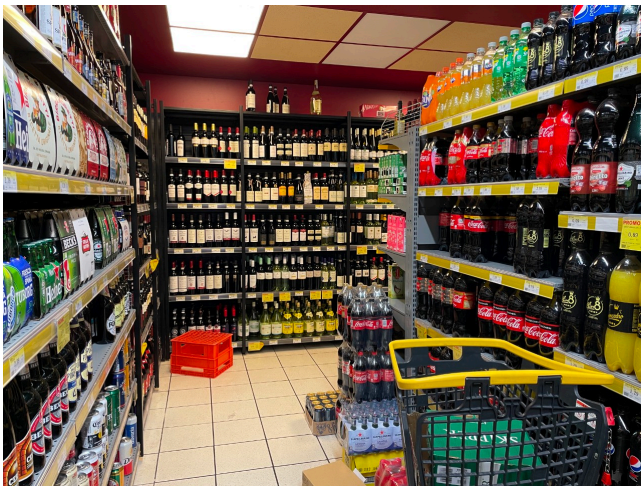

Location 2586

SUPERMERCATO

ROMA (RM) SAN GIOVANNI - CARACALLA

Supermercato di 400mq disponibile per le riprese
Cinematografiche e pubblicitarie in orario di chiusura 21.00-
06.00.

Si può consultare la scheda online di questa location all'indirizzo <http://www.inlocation.it/location/2586>