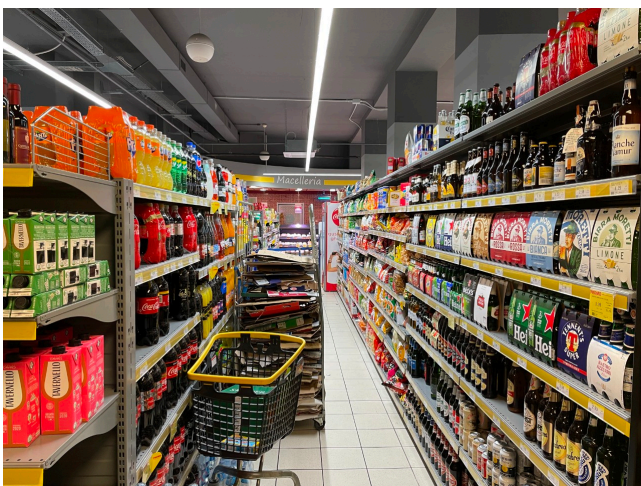

Location 2586

SUPERMERCATO

ROMA (RM) SAN GIOVANNI - CARACALLA

Supermercato di 400mq disponibile per le riprese
Cinematografiche e pubblicitarie in orario di chiusura 21.00-
06.00.

Si può consultare la scheda online di questa location all'indirizzo <http://www.inlocation.it/location/2586>