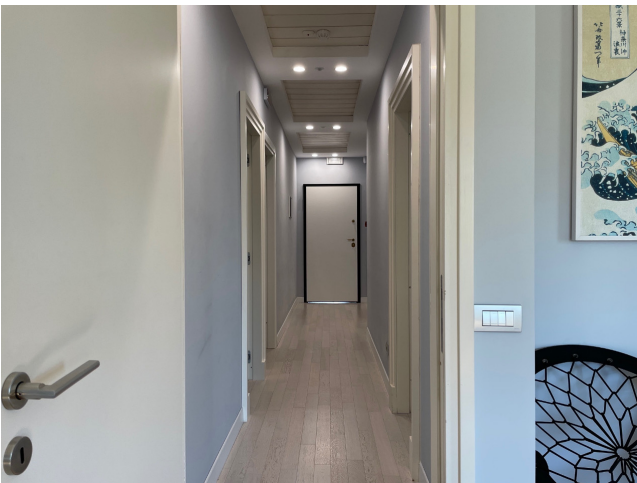

Location 2585

TERRAZZA
CONTEMPORANEA
ROMA (RM) PRATI - VATICANO

Elegante Terrazza scenica adatta per eventi e riprese con vista mozzafiato su Basilica di San Pietro. Ambienti interni con uffici e comodi spazi annessi. Scala di servizio.