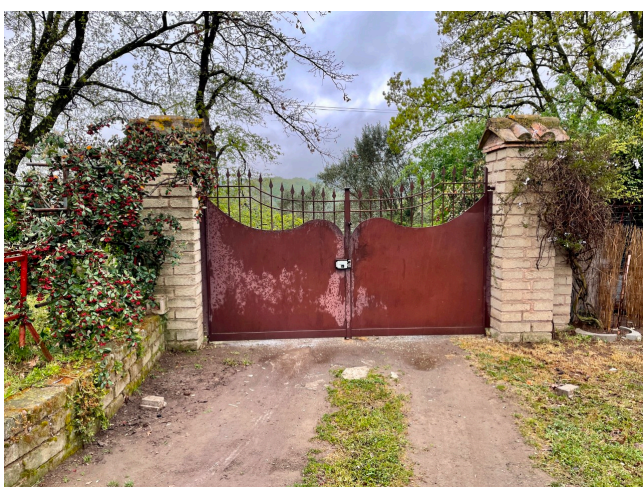

Location 2582

CASALE
ANTICO
SACROFANO (RM)

Antico casale di famiglia del 700' con grande parco di ulivi.
Internamente piano terra open con camino, scala che porte al primo piano con due camere da letto, ulteriore scala che porta al secondo piano con altre due camere da letto e servizi. Spazi esterni, doppi ingressi. Parcheggio.