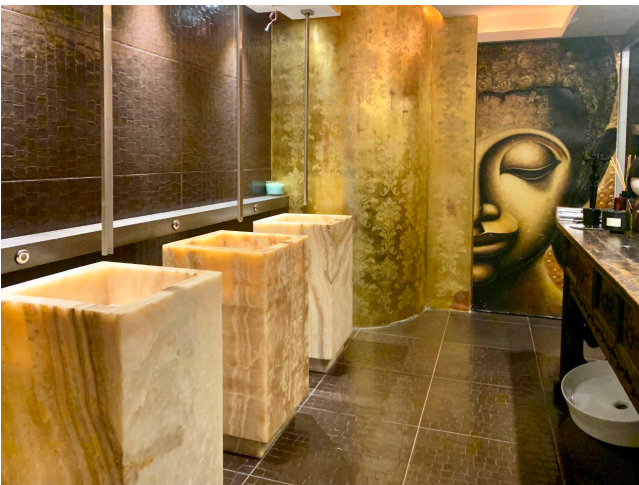

Location 2580

LOFT
BOHEMIEN
MILANO (MI)

Affascinante grande loft con soffitti doppia altezza, vetrate sul giardino privato esterno attrezzato.

Si può consultare la scheda online di questa location all'indirizzo <http://www.inlocation.it/location/2580>