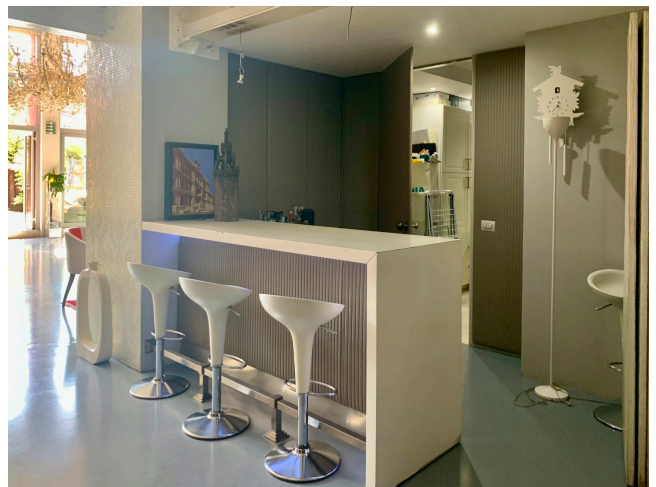

Location 2580

LOFT
BOHEMIEN
MILANO (MI)

Affascinante grande loft con soffitti doppia altezza, vetrate sul giardino privato esterno attrezzato.

Si può consultare la scheda online di questa location all'indirizzo <http://www.inlocation.it/location/2580>