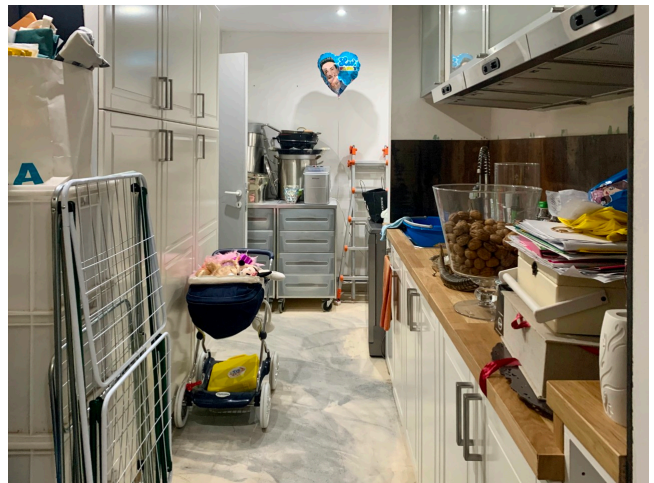

Location 2580

LOFT
BOHEMIEN
MILANO (MI)

Affascinante grande loft con soffitti doppia altezza, vetrate sul giardino privato esterno attrezzato.

Si può consultare la scheda online di questa location all'indirizzo <http://www.inlocation.it/location/2580>