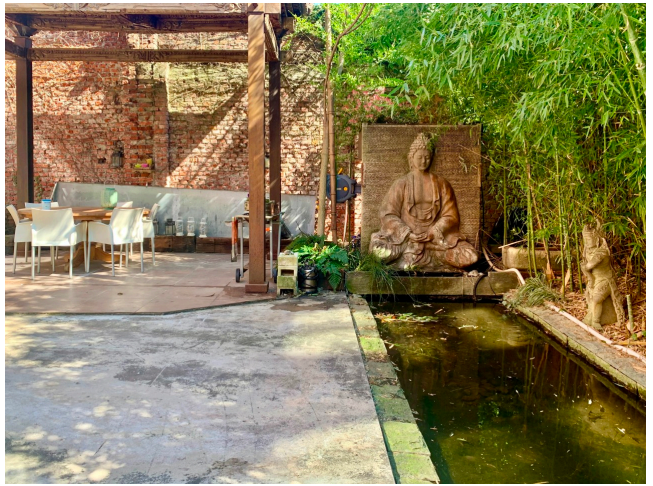

Location 2580

LOFT
BOHEMIEN
MILANO (MI)

Affascinante grande loft con soffitti doppia altezza, vetrate sul giardino privato esterno attrezzato.

Si può consultare la scheda online di questa location all'indirizzo <http://www.inlocation.it/location/2580>