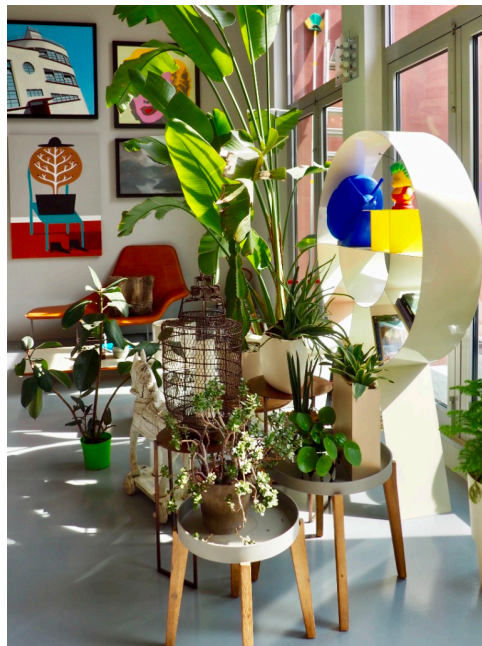

Location 2580

LOFT
BOHEMIEN
MILANO (MI)

Affascinante grande loft con soffitti doppia altezza, vetrate sul giardino privato esterno attrezzato.

Si può consultare la scheda online di questa location all'indirizzo <http://www.inlocation.it/location/2580>