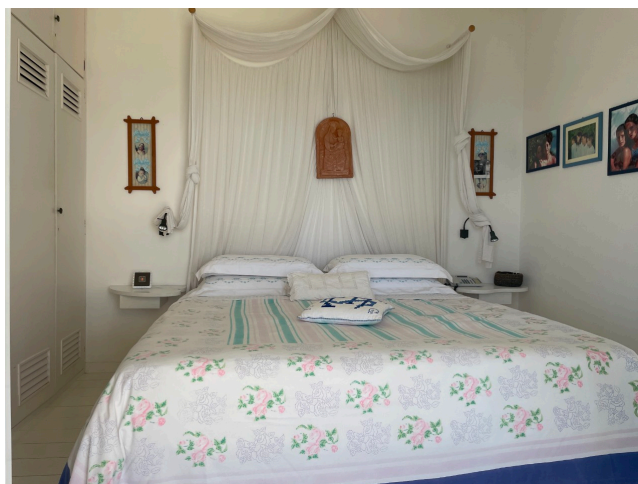

Location 2575

VILLA
MARE
SABAUDIA (LT)

Villa sulle dune di Sabaudia con accesso privato al mare.

Si può consultare la scheda online di questa location all'indirizzo <http://www.inlocation.it/location/2575>