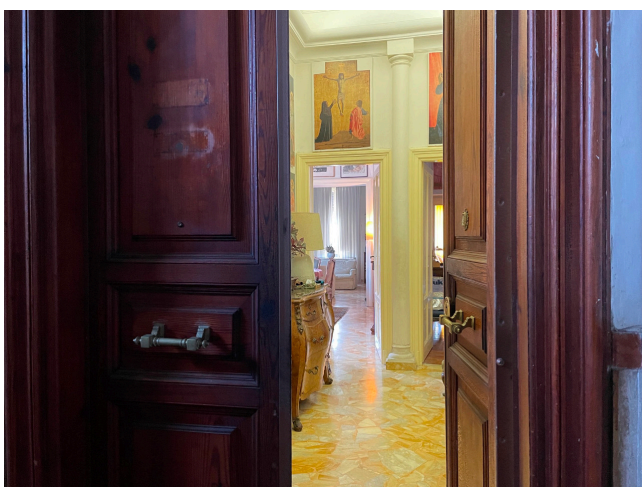

Location 2574

APPARTAMENTO
ANNI 50/70
ROMA (RM) GIANICOLO - MONTEVERDE

Appartamento d'epoca in villino storico di grande pregio.
Fascino rimasto immutato nel tempo.

Si può consultare la scheda online di questa location all'indirizzo <http://www.inlocation.it/location/2574>