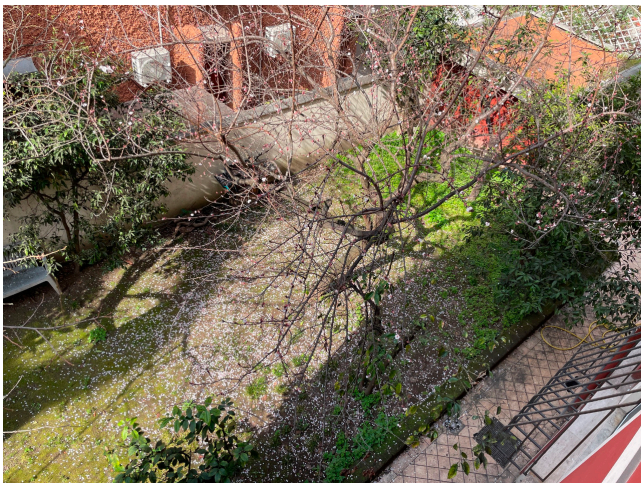

Location 2574

APPARTAMENTO
ANNI 50/70
ROMA (RM) GIANICOLO - MONTEVERDE

Appartamento d'epoca in villino storico di grande pregio.
Fascino rimasto immutato nel tempo.

Si può consultare la scheda online di questa location all'indirizzo <http://www.inlocation.it/location/2574>