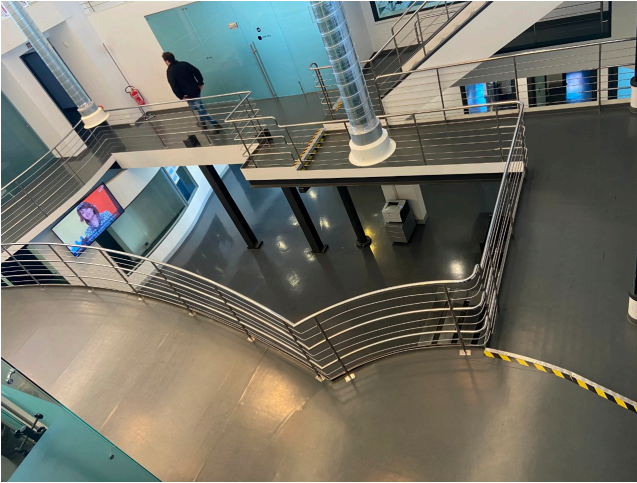

Location 2573

UFFICIO
MODERNO
ROMA (RM) ROMA NORD

Palazzina moderna di uffici disposti su tre livelli mossi.
Struttura in vetro e acciaio. Parcheggi privati. 200kw di
corrente.

Si può consultare la scheda online di questa location all'indirizzo <http://www.inlocation.it/location/2573>