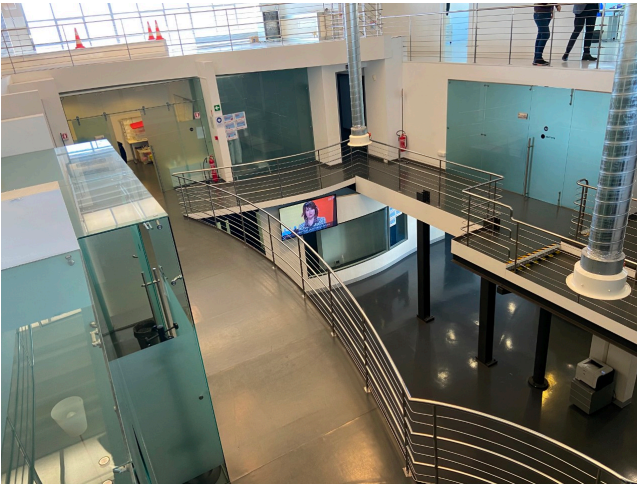

Location 2573

UFFICIO
MODERNO
ROMA (RM) ROMA NORD

Palazzina moderna di uffici disposti su tre livelli mossi.
Struttura in vetro e acciaio. Parcheggi privati. 200kw di
corrente.

Si può consultare la scheda online di questa location all'indirizzo <http://www.inlocation.it/location/2573>