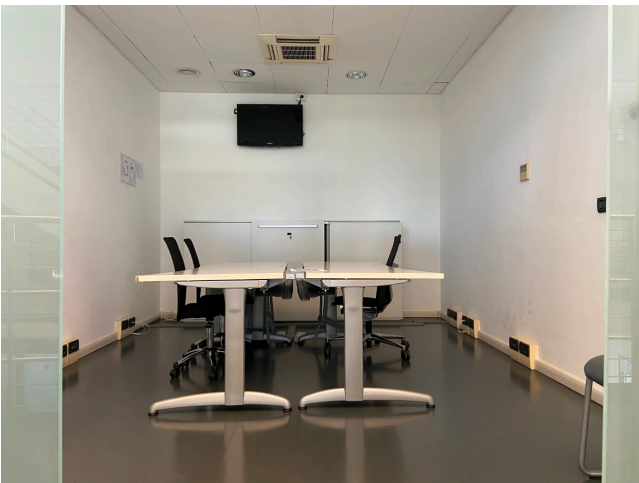

Location 2573

UFFICIO
MODERNO
ROMA (RM) ROMA NORD

Palazzina moderna di uffici disposti su tre livelli mossi.
Struttura in vetro e acciaio. Parcheggi privati. 200kw di
corrente.

Si può consultare la scheda online di questa location all'indirizzo <http://www.inlocation.it/location/2573>