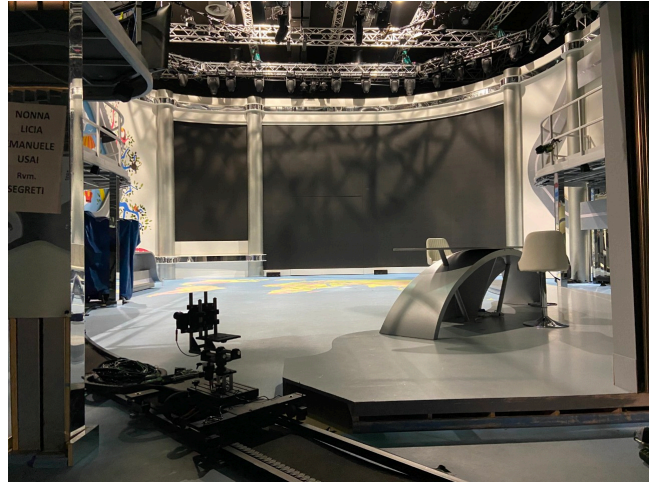

Location 2573

UFFICIO
MODERNO
ROMA (RM) ROMA NORD

Palazzina moderna di uffici disposti su tre livelli mossi.
Struttura in vetro e acciaio. Parcheggi privati. 200kw di
corrente.

Si può consultare la scheda online di questa location all'indirizzo <http://www.inlocation.it/location/2573>