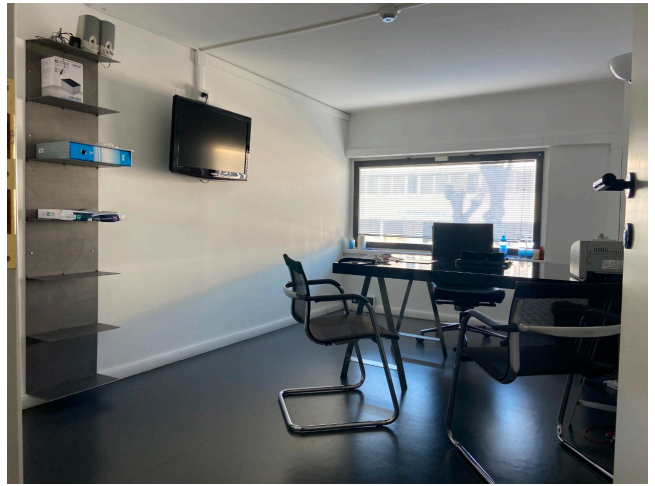

Location 2573

UFFICIO
MODERNO
ROMA (RM) ROMA NORD

Palazzina moderna di uffici disposti su tre livelli mossi.
Struttura in vetro e acciaio. Parcheggi privati. 200kw di
corrente.

Si può consultare la scheda online di questa location all'indirizzo <http://www.inlocation.it/location/2573>