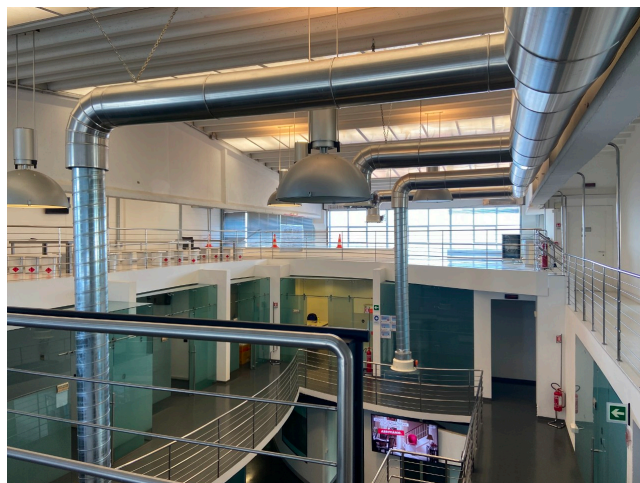

Location 2573

UFFICIO
MODERNO
ROMA (RM) ROMA NORD

Palazzina moderna di uffici disposti su tre livelli mossi.
Struttura in vetro e acciaio. Parcheggi privati. 200kw di
corrente.

Si può consultare la scheda online di questa location all'indirizzo <http://www.inlocation.it/location/2573>