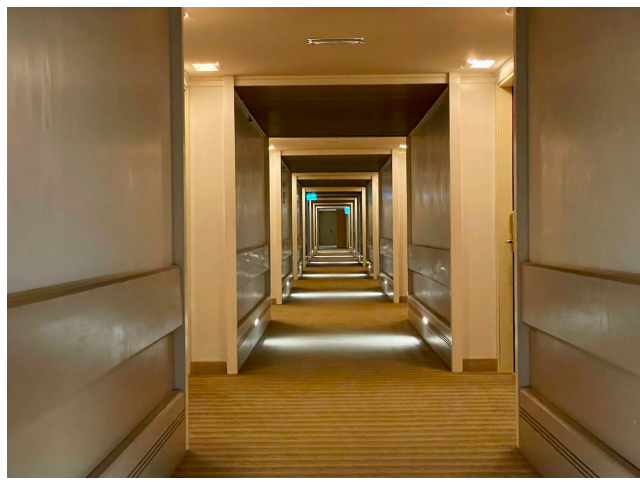

Location 2567

HOTEL
CONTEMPORANEO
ROMA (RM) ROMA SUD

Bell'Hotel con ampia disponibilità di spazi e servizi. Hall, ristoranti, sale convegni, giardini, suite e corridoi, piscina. Parcheggi privati per mezzi tecnici.