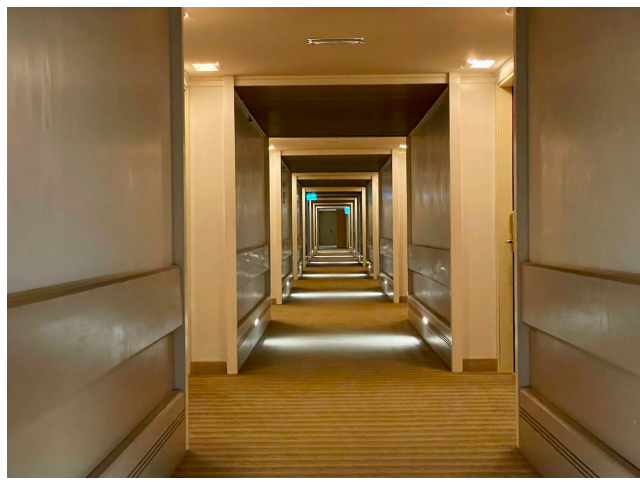

## Location 2567

HOTEL  
CONTEMPORANEO  
ROMA (RM) ROMA SUD

Bell'Hotel con ampia disponibilità di spazi e servizi. Hall, ristoranti, sale convegni, giardini, suite e corridoi, piscina. Parcheggi privati per mezzi tecnici.