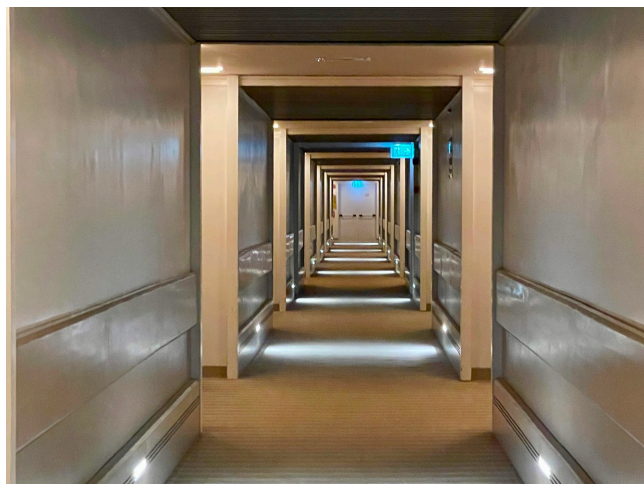

Location 2567

HOTEL
CONTEMPORANEO
ROMA (RM) ROMA SUD

Bell'Hotel con ampia disponibilità di spazi e servizi. Hall, ristoranti, sale convegni, giardini, suite e corridoi, piscina. Parcheggi privati per mezzi tecnici.