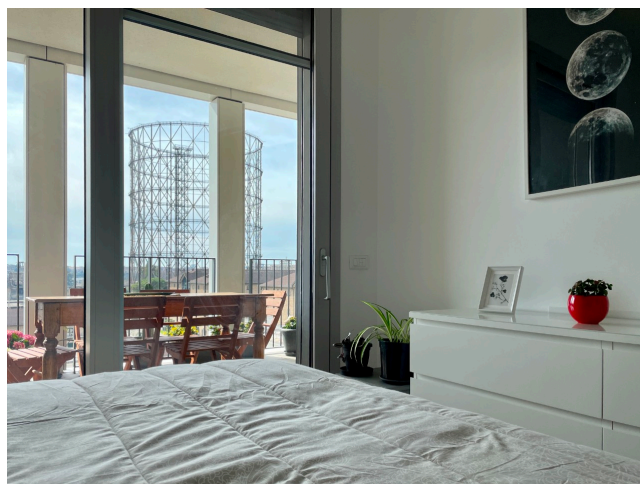

Location 2562

APPARTAMENTO
MODERNO
ROMA (RM) OSTIENSE

Appartamento doppio affaccio con terrazzo. Doppi ingressi, salone open circondato da librerie, studio, terrazzo attrezzato con bellissima vista sul quartiere. Due stanze da letto.