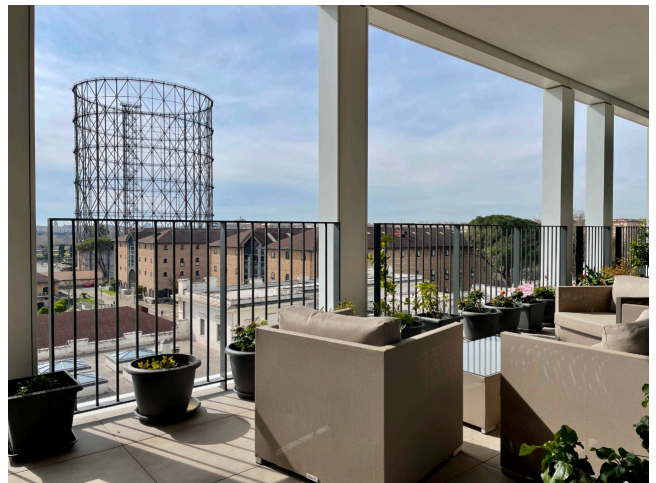

Location 2562

APPARTAMENTO
MODERNO
ROMA (RM) OSTIENSE

Appartamento doppio affaccio con terrazzo. Doppi ingressi, salone open circondato da librerie, studio, terrazzo attrezzato con bellissima vista sul quartiere. Due stanze da letto.