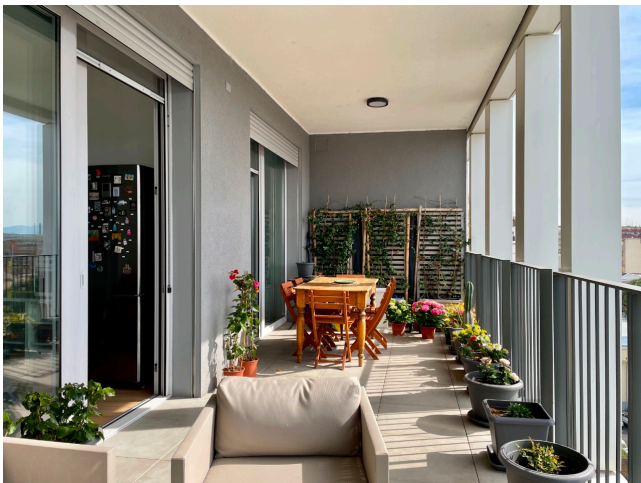

Location 2562

APPARTAMENTO
MODERNO
ROMA (RM) OSTIENSE

Appartamento doppio affaccio con terrazzo. Doppi ingressi, salone open circondato da librerie, studio, terrazzo attrezzato con bellissima vista sul quartiere. Due stanze da letto.