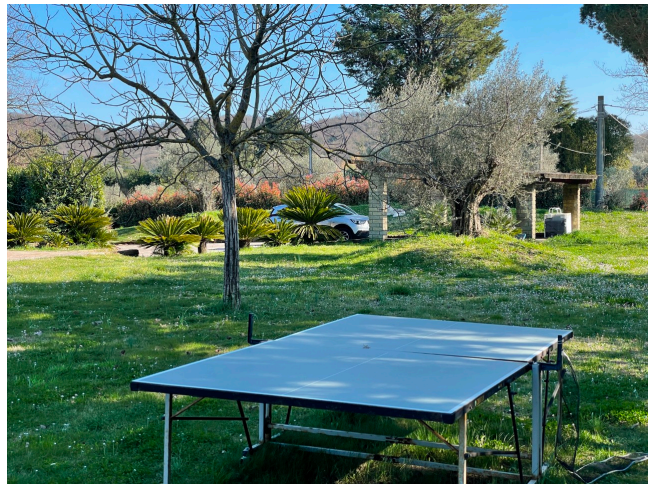

Location 2560

VILLA
BOHEMIEN
SACROFANO (RM)

Villa a Sacrofano, internamente atmosfera calda con salone, studio, cucina, porticato, piscina, box, spogliatoi. Parcheggio.

Si può consultare la scheda online di questa location all'indirizzo <http://www.inlocation.it/location/2560>