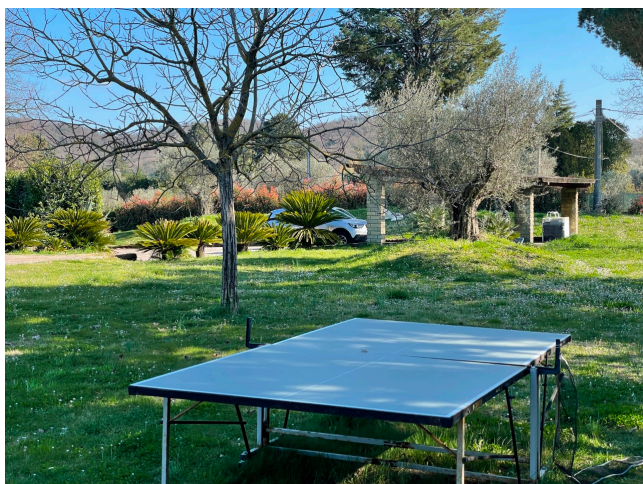

Location 2560

VILLA
BOHEMIEN
SACROFANO (RM)

Villa a Sacrofano, internamente atmosfera calda con salone, studio, cucina, porticato, piscina, box, spogliatoi. Parcheggio.

Si può consultare la scheda online di questa location all'indirizzo <http://www.inlocation.it/location/2560>