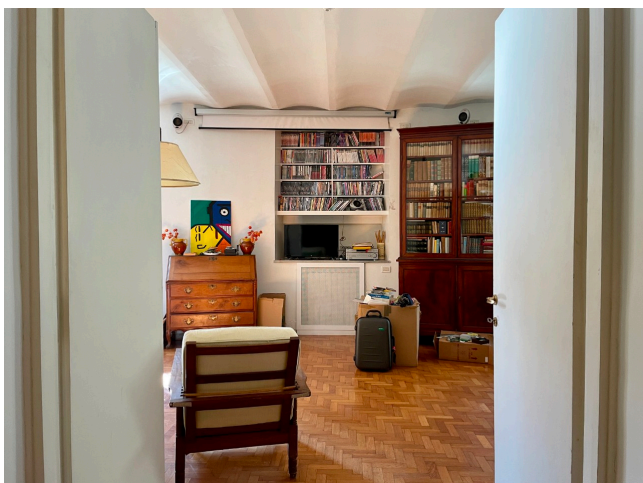

Location 2559

APPARTAMENTO

ANNI 50/70

ROMA (RM) SALARIO - TRIESTE

Elegante appartamento di ampie dimensioni con accesso indipendente e giardino. Salone open con sala da pranzo, camera da letto master con servizio, cucina. Al piano inferiore si accede allo studio open con una stanza da letto e servizio.