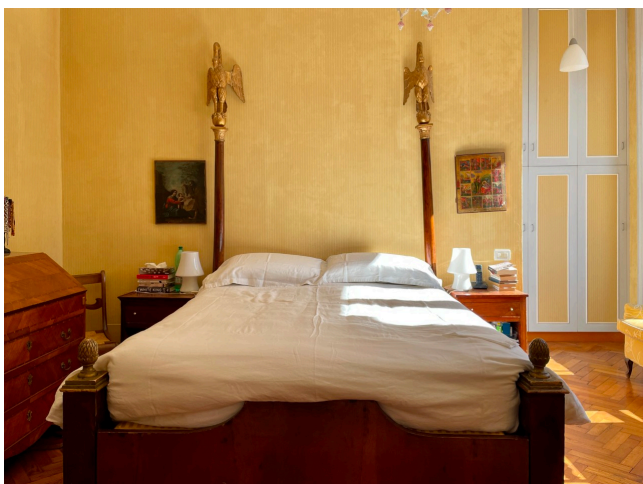

Location 2559

APPARTAMENTO

ANNI 50/70

ROMA (RM) SALARIO - TRIESTE

Elegante appartamento di ampie dimensioni con accesso indipendente e giardino. Salone open con sala da pranzo, camera da letto master con servizio, cucina. Al piano inferiore si accede allo studio open con una stanza da letto e servizio.