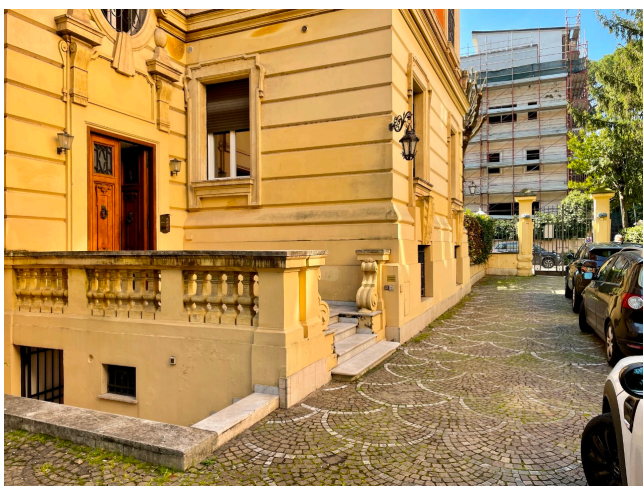

Location 2559

APPARTAMENTO

ANNI 50/70

ROMA (RM) SALARIO - TRIESTE

Elegante appartamento di ampie dimensioni con accesso indipendente e giardino. Salone open con sala da pranzo, camera da letto master con servizio, cucina. Al piano inferiore si accede allo studio open con una stanza da letto e servizio.