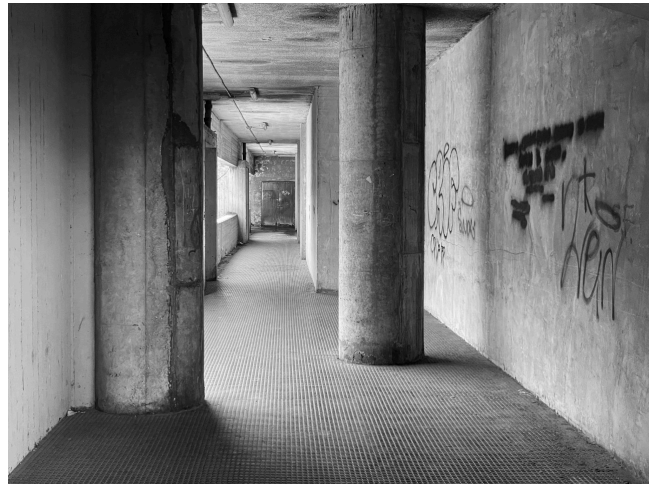

## Location 2547

SPAZIO URBANO  
CONTEMPORANEO  
ROMA (RM)

Spazi urbani in periferia, cemento, murales, graffiti. A disposizione 9 appartamenti.

Si può consultare la scheda online di questa location all'indirizzo <http://www.inlocation.it/location/2547>