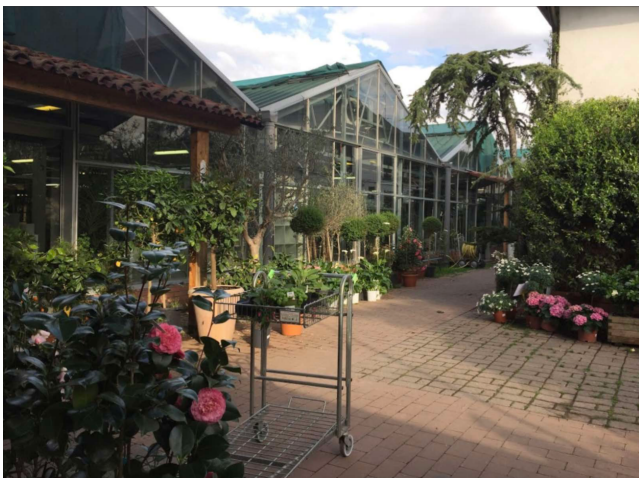

## Location 2541

SERRA  
CONTEMPORANEA  
MILANO (MI)

Si può consultare la scheda online di questa location all'indirizzo <http://www.inlocation.it/location/2541>