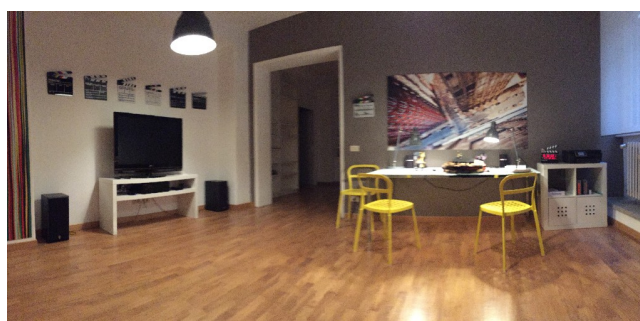

Location 254

UFFICIO
CONTEMPORANEO
ROMA (RM) SALARIO - TRIESTE

Si può consultare la scheda online di questa location all'indirizzo <http://www.inlocation.it/location/254>