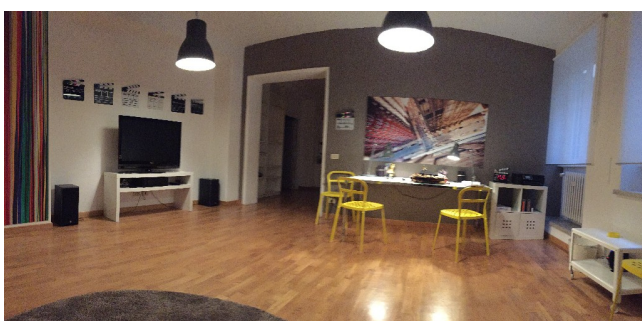

Location 254

UFFICIO
CONTEMPORANEO
ROMA (RM) SALARIO - TRIESTE

Si può consultare la scheda online di questa location all'indirizzo <http://www.inlocation.it/location/254>