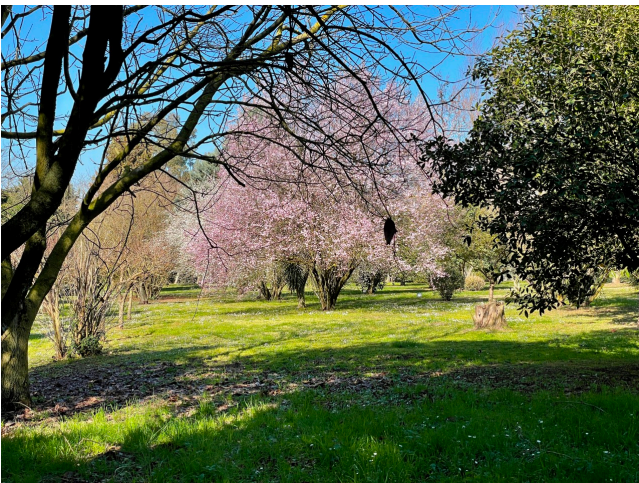

## Location 2539

AREA VERDE

ROMA (RM) ROMA SUD

Spazi verdi con strada privata per riprese.

Si può consultare la scheda online di questa location all'indirizzo <http://www.inlocation.it/location/2539>