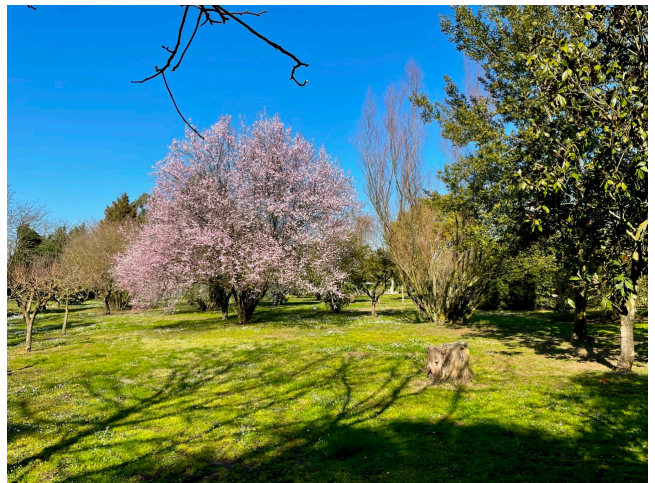

## Location 2539

AREA VERDE

ROMA (RM) ROMA SUD

Spazi verdi con strada privata per riprese.

Si può consultare la scheda online di questa location all'indirizzo <http://www.inlocation.it/location/2539>