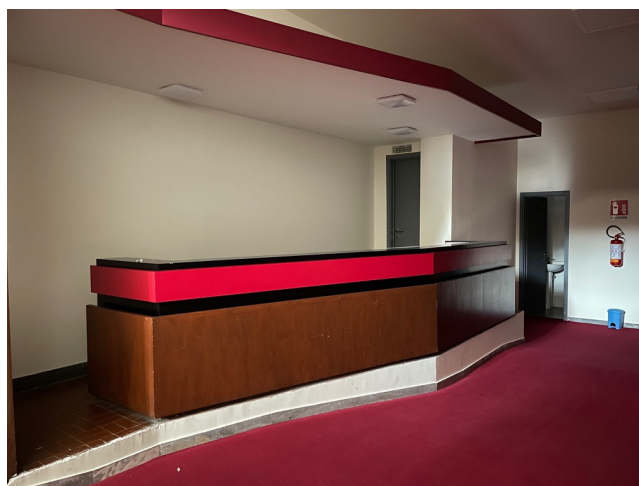

Location 2537

TEATRO
CONTEMPORANEO
ROMA (RM) AURELIO

Teatro comodo con spazi annessi. Parcheggio mezzi comodo.

Si può consultare la scheda online di questa location all'indirizzo <http://www.inlocation.it/location/2537>