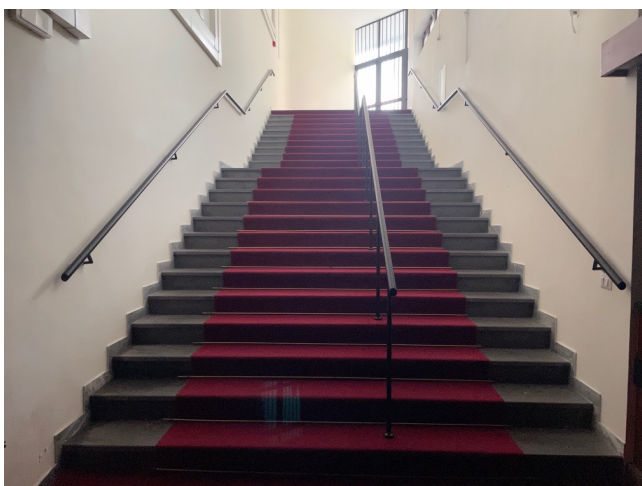

Location 2537

TEATRO
CONTEMPORANEO
ROMA (RM) AURELIO

Teatro comodo con spazi annessi. Parcheggio mezzi comodo.

Si può consultare la scheda online di questa location all'indirizzo <http://www.inlocation.it/location/2537>