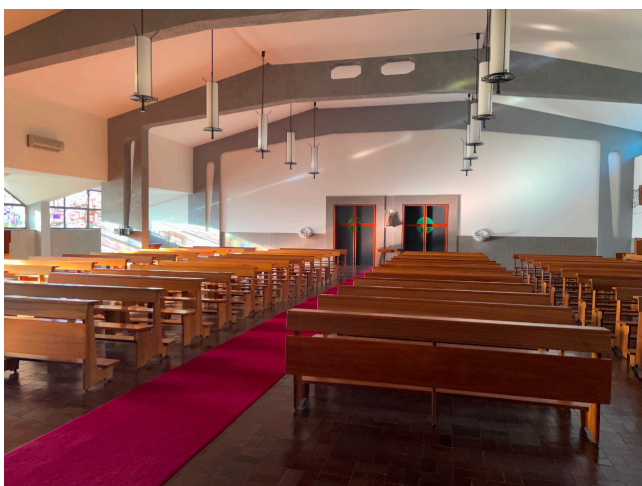

Location 2536

CHIESA
CONTEMPORANEA
ROMA (RM) AURELIO

Chiesa con refettorio. Comoda per parcheggio mezzi.

Si può consultare la scheda online di questa location all'indirizzo <http://www.inlocation.it/location/2536>