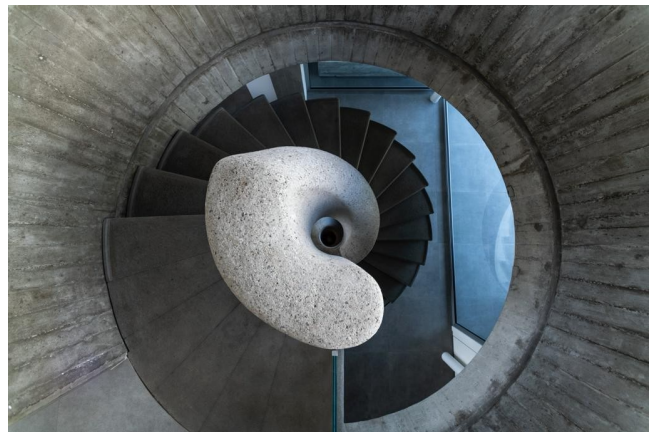

Location 2529

VILLA LUXURY
MODERNO
BRESCIA (BS)

Villa "brutalista" unica nel suo genere in cemento armato a vista, anno di costruzione 1978 con ristrutturazione conservativa nel 2015, anno in cui si è aggiunta la meravigliosa piscina. I tetti giardino sono elementi caratterizzanti del progetto che sfrutta il plasticismo del calcestruzzo e le notevoli possibilità offerte dalla tipologia a pianta libera. All'interno dell'edificio, è presente una scala elicoidale monolitica di concreto, priva di sostegno centrale.