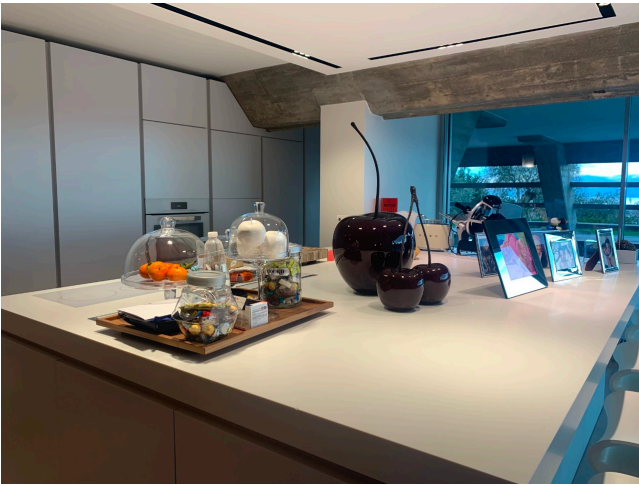

Location 2529

VILLA LUXURY
MODERNO
BRESCIA (BS)

Villa "brutalista" unica nel suo genere in cemento armato a vista, anno di costruzione 1978 con ristrutturazione conservativa nel 2015, anno in cui si è aggiunta la meravigliosa piscina. I tetti giardino sono elementi caratterizzanti del progetto che sfrutta il plasticismo del calcestruzzo e le notevoli possibilità offerte dalla tipologia a pianta libera. All'interno dell'edificio, è presente una scala elicoidale monolitica di concreto, priva di sostegno centrale.