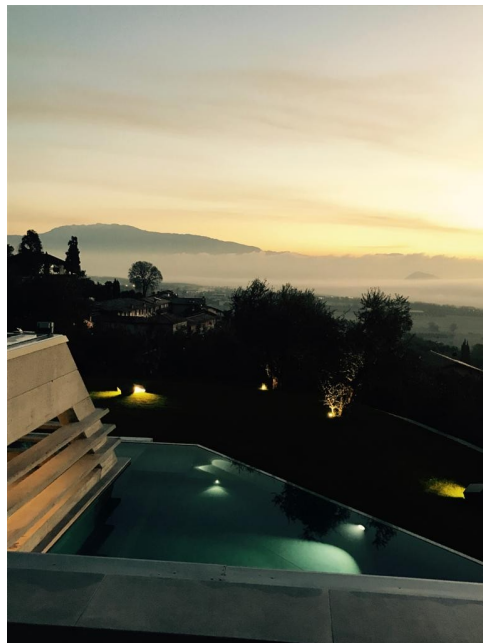

Location 2529

VILLA LUXURY
MODERNO
BRESCIA (BS)

Villa "brutalista" unica nel suo genere in cemento armato a vista, anno di costruzione 1978 con ristrutturazione conservativa nel 2015, anno in cui si è aggiunta la meravigliosa piscina. I tetti giardino sono elementi caratterizzanti del progetto che sfrutta il plasticismo del calcestruzzo e le notevoli possibilità offerte dalla tipologia a pianta libera. All'interno dell'edificio, è presente una scala elicoidale monolitica di concreto, priva di sostegno centrale.