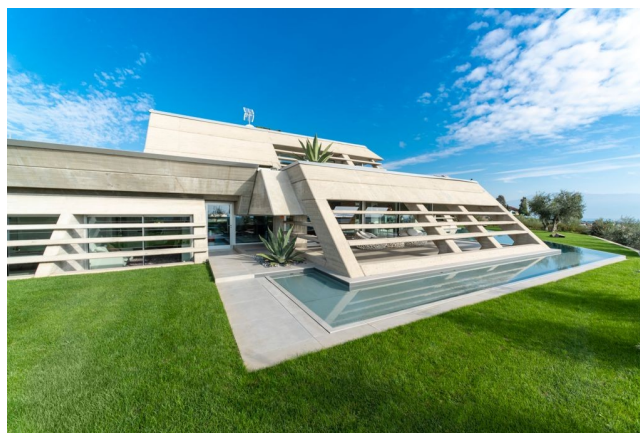

Location 2529

VILLA LUXURY
MODERNO
BRESCIA (BS)

Villa "brutalista" unica nel suo genere in cemento armato a vista, anno di costruzione 1978 con ristrutturazione conservativa nel 2015, anno in cui si è aggiunta la meravigliosa piscina. I tetti giardino sono elementi caratterizzanti del progetto che sfrutta il plasticismo del calcestruzzo e le notevoli possibilità offerte dalla tipologia a pianta libera. All'interno dell'edificio, è presente una scala elicoidale monolitica di concreto, priva di sostegno centrale.