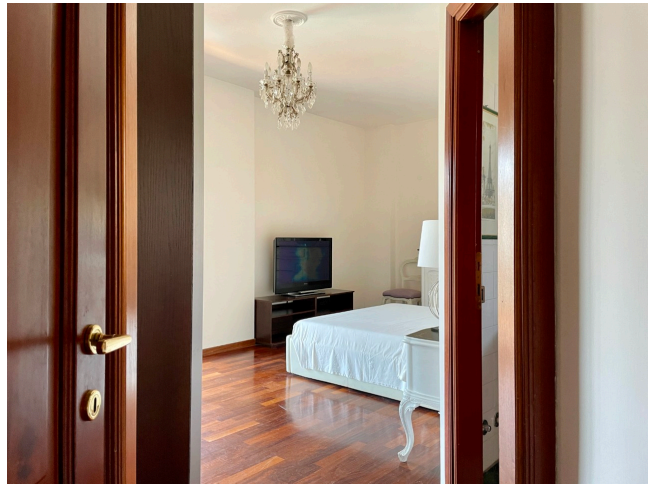

Location 2527

APPARTAMENTO
LUSSUOSO
ROMA (RM) PONTE MILVIO - FARNESINA - CASSIA

Elegante appartamento di grandi dimensioni che occupa l'intero piano e circondato da terrazzi e balconi. Ingresso su salone doppio, cucina, 4 stanze da letto con servizi. Possibilità di riprese nelle aree comuni del palazzo. Giardini e parcheggi privati.