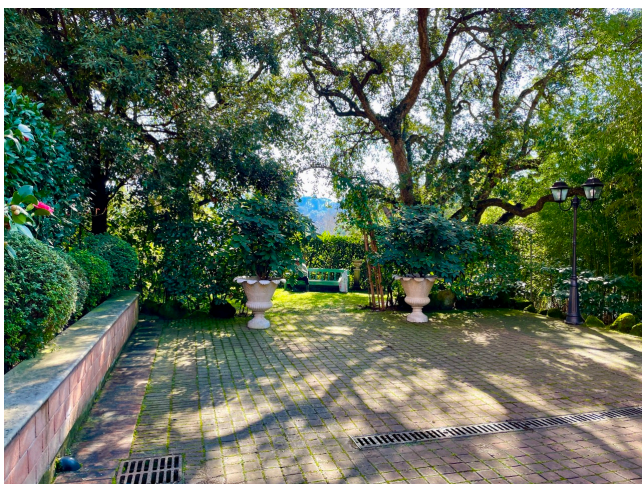

Location 2527

APPARTAMENTO
LUSSUOSO
ROMA (RM) PONTE MILVIO - FARNESINA - CASSIA

Elegante appartamento di grandi dimensioni che occupa l'intero piano e circondato da terrazzi e balconi. Ingresso su salone doppio, cucina, 4 stanze da letto con servizi. Possibilità di riprese nelle aree comuni del palazzo. Giardini e parcheggi privati.