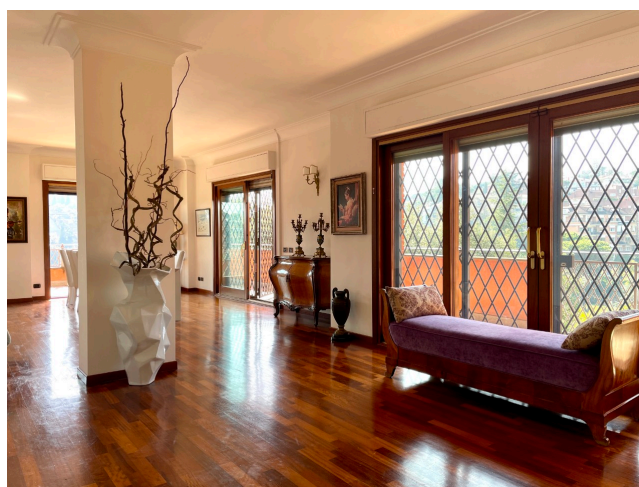

Location 2527

APPARTAMENTO
LUSSUOSO
ROMA (RM) PONTE MILVIO - FARNESINA - CASSIA

Elegante appartamento di grandi dimensioni che occupa l'intero piano e circondato da terrazzi e balconi. Ingresso su salone doppio, cucina, 4 stanze da letto con servizi. Possibilità di riprese nelle aree comuni del palazzo. Giardini e parcheggi privati.