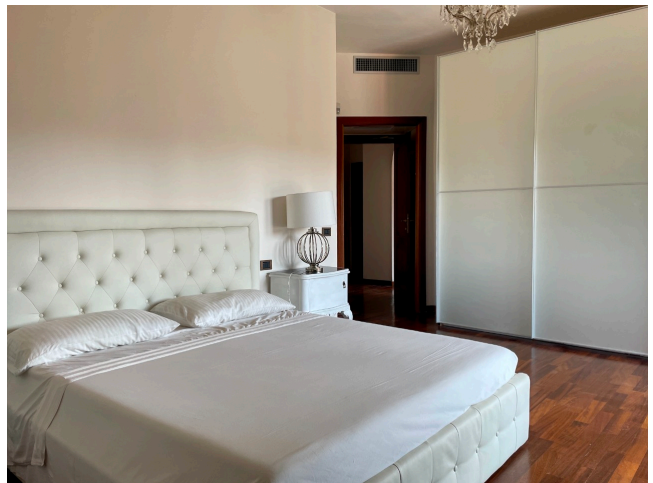

Location 2527

APPARTAMENTO
LUSSUOSO
ROMA (RM) PONTE MILVIO - FARNESINA - CASSIA

Elegante appartamento di grandi dimensioni che occupa l'intero piano e circondato da terrazzi e balconi. Ingresso su salone doppio, cucina, 4 stanze da letto con servizi. Possibilità di riprese nelle aree comuni del palazzo. Giardini e parcheggi privati.