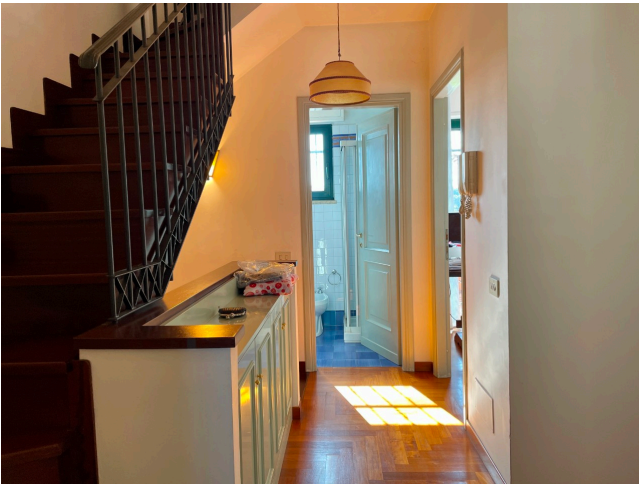

Location 2526

VILLA
ANNI 50/70
ROMA (RM) PONTE MILVIO - FARNESINA - CASSIA

Villa a schiera di ampie dimensioni sviluppata su 4 livelli con triplo ingresso, giardino, garage. Parcheggi esterni ampi per mezzi tecnici. Possibilità location adiacente.