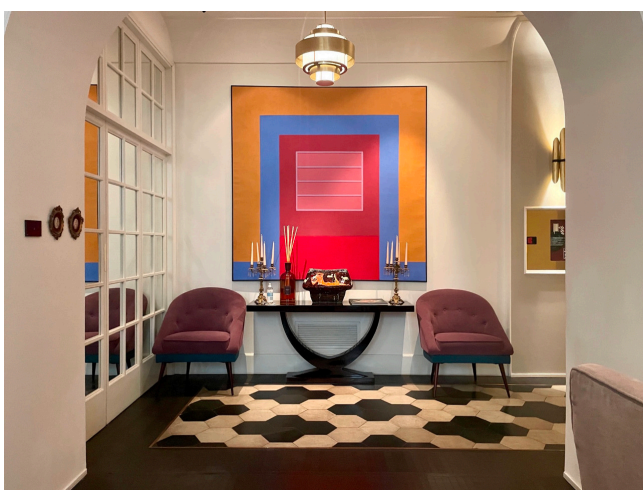

Location 2523

HOTEL
LUSSUOSO
ROMA (RM) NAVONA / CAMPO DE' FIORI / PANTHEON

Lussuoso hotel con eleganti spazi contemporanei. Sala ristorante e tea room. Zona bar e zona ricevimento con spazio esterno e cortile interno. Appartamento suite notte con terrazzo.