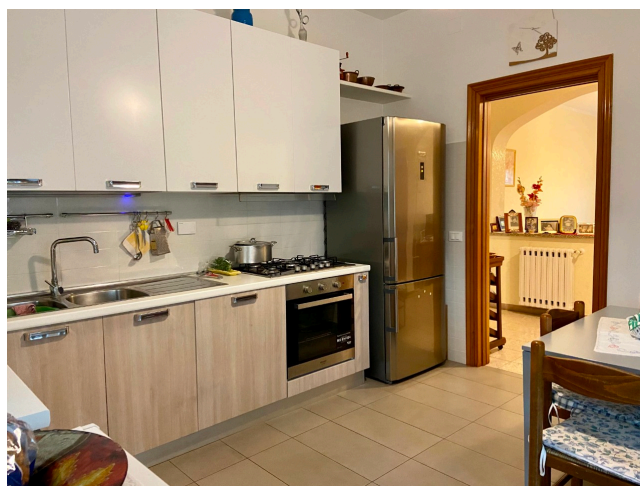

Location 2519

APPARTAMENTO
POPOLARE
ROMA (RM) ROMA NORD

Appartamento a piano terra in palazzina di tre piani. Possibili altri due apt nello stesso edificio (cod. 2521 e cod 2520)

Si può consultare la scheda online di questa location all'indirizzo <http://www.inlocation.it/location/2519>