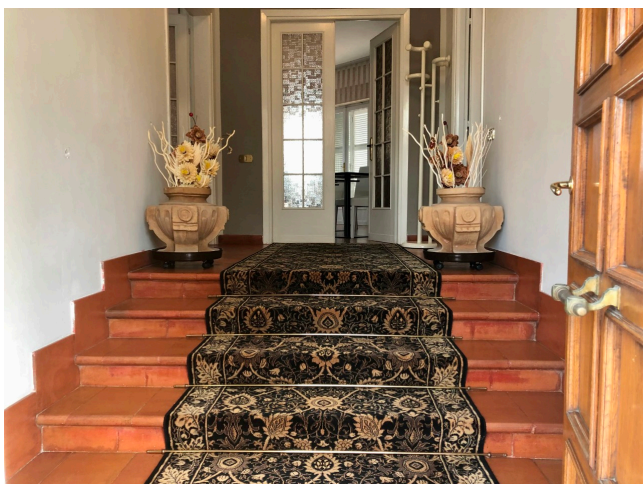

Location 2517

VILLA
ANNI 80/90
ROMA VALCANNETO (RM)

Villa su tre livelli con arredi e stile anni 80. Salone doppia altezza con pianoforte e camino centrale, cucina con isola, scala e ascensore. Primo piano con zona notte dotata di tre stanze con servizi. Piano interrato con seconda cucina e salotto. Parcheggio privato e giardino con statue.