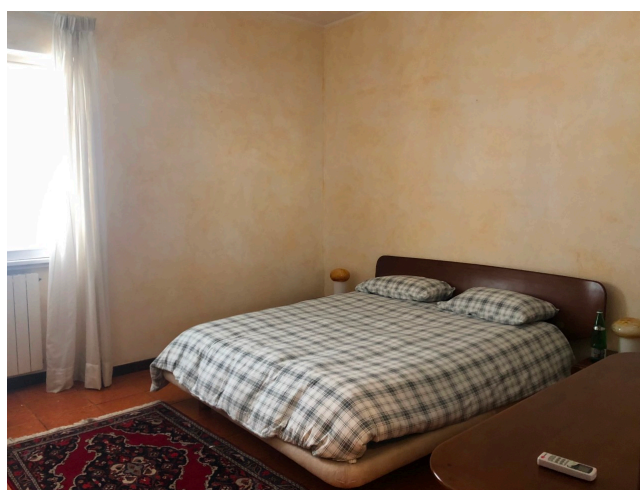

Location 2517

VILLA
ANNI 80/90
ROMA VALCANNETO (RM)

Villa su tre livelli con arredi e stile anni 80. Salone doppia altezza con pianoforte e camino centrale, cucina con isola, scala e ascensore. Primo piano con zona notte dotata di tre stanze con servizi. Piano interrato con seconda cucina e salotto. Parcheggio privato e giardino con statue.