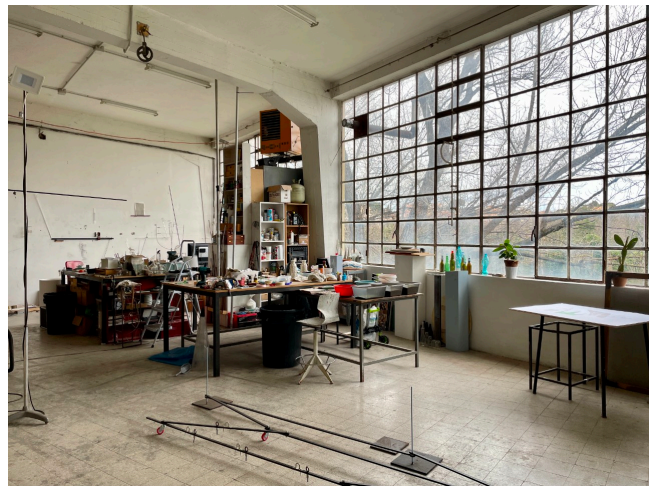

Location 2516

LOFT
BOHEMIEN
ROMA (RM) SAN LORENZO - TIBURTINO

AL MOMENTO E' STATO COMPLETAMENTE SVUOTATO.
DISPONIBILITA' SU RICHIESTA.

Si può consultare la scheda online di questa location all'indirizzo <http://www.inlocation.it/location/2516>