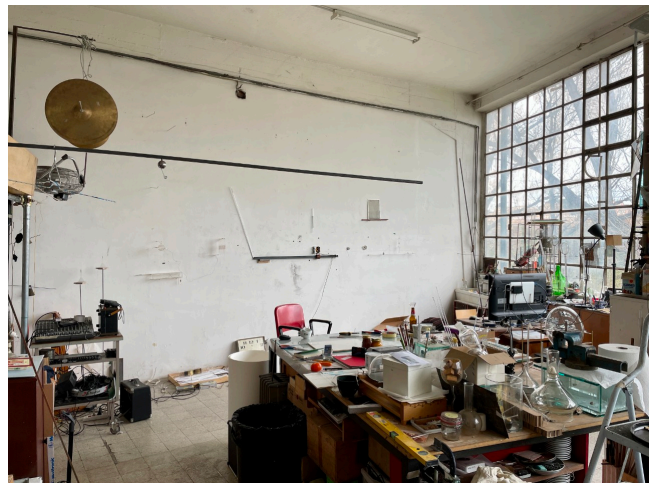

Location 2516

LOFT
BOHEMIEN
ROMA (RM) SAN LORENZO - TIBURTINO

AL MOMENTO E' STATO COMPLETAMENTE SVUOTATO.
DISPONIBILITA' SU RICHIESTA.

Si può consultare la scheda online di questa location all'indirizzo <http://www.inlocation.it/location/2516>