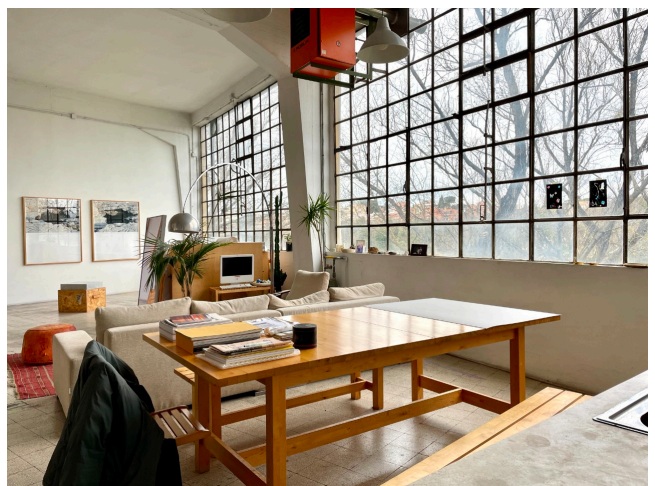

Location 2514

LOFT
BOHEMIEN
ROMA (RM) SAN LORENZO - TIBURTINO

Loft abitazione/studio foto! ampie vetrate open space con cucina a vista. **NON SI PUO PARCHEGGIARE NULLA VICINO ALLA LOCATION**

Si può consultare la scheda online di questa location all'indirizzo <http://www.inlocation.it/location/2514>