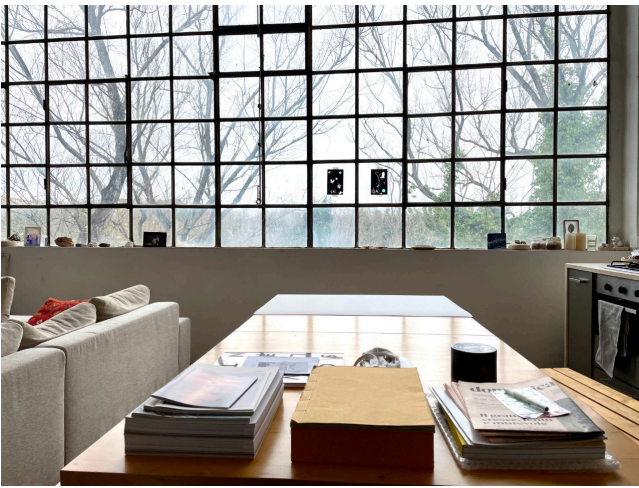

Location 2514

LOFT
BOHEMIEN
ROMA (RM) SAN LORENZO - TIBURTINO

Loft abitazione/studio foto! ampie vetrate open space con cucina a vista. **NON SI PUO PARCHEGGIARE NULLA VICINO ALLA LOCATION**

Si può consultare la scheda online di questa location all'indirizzo <http://www.inlocation.it/location/2514>