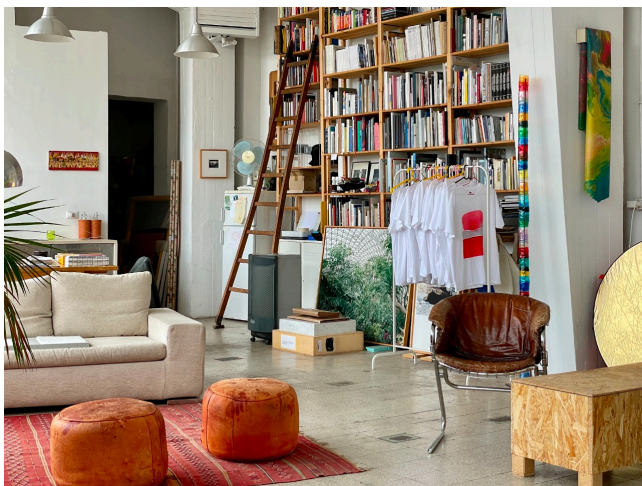

Location 2514

LOFT
BOHEMIEN
ROMA (RM) SAN LORENZO - TIBURTINO

Loft abitazione/studio foto! ampie vetrate open space con cucina a vista. **NON SI PUO PARCHEGGIARE NULLA VICINO ALLA LOCATION**

Si può consultare la scheda online di questa location all'indirizzo <http://www.inlocation.it/location/2514>