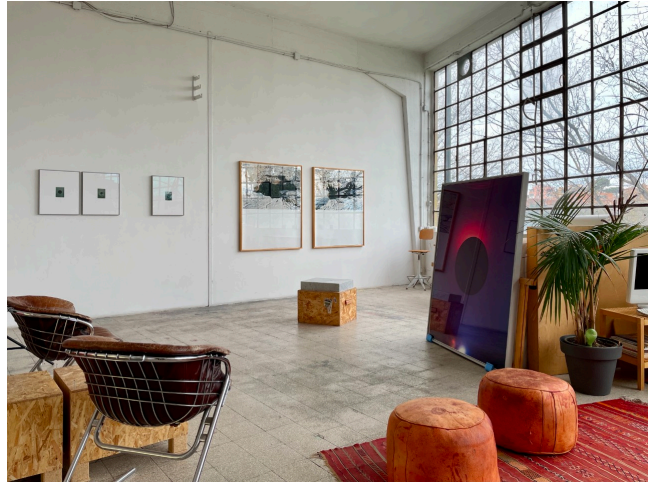

Location 2514

LOFT
BOHEMIEN
ROMA (RM) SAN LORENZO - TIBURTINO

Loft abitazione/studio foto! ampie vetrate open space con cucina a vista. **NON SI PUO PARCHEGGIARE NULLA VICINO ALLA LOCATION**

Si può consultare la scheda online di questa location all'indirizzo <http://www.inlocation.it/location/2514>