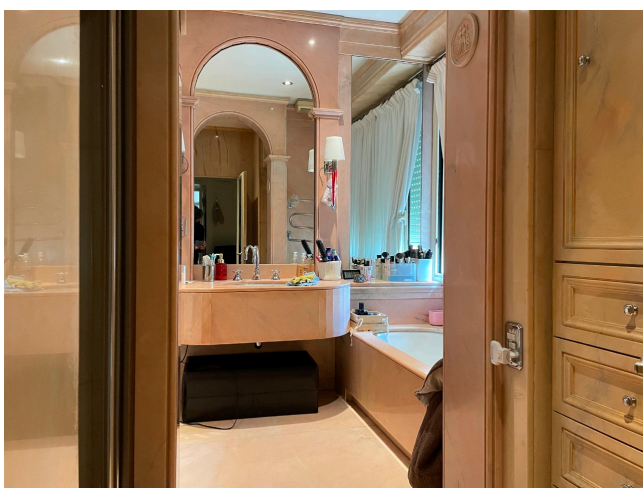

## Location 2512

APPARTAMENTO  
CONTEMPORANEO  
ROMA (RM) PARIOLI - PINCIANO - FLAMINIO

Elegante appartamento dai grandi spazi. Disposto su due livelli è dotato di accesso indipendente, giardino e vista scenica. Piano terra con grande salone, cucina con isola, sala da pranzo con terrazzo e vista nel verde. Zona notte con elegante padronale e bagno interno. Stanze da letto colorate ai piani inferiori con accesso diretto in giardino.