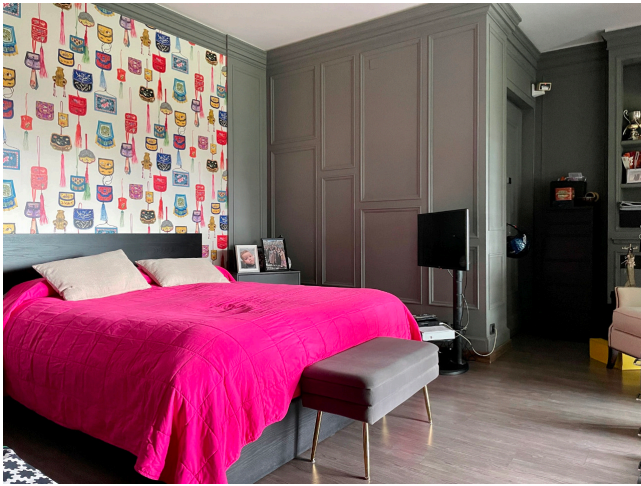

## Location 2512

APPARTAMENTO  
CONTEMPORANEO  
ROMA (RM) PARIOLI - PINCIANO - FLAMINIO

Elegante appartamento dai grandi spazi. Disposto su due livelli è dotato di accesso indipendente, giardino e vista scenica. Piano terra con grande salone, cucina con isola, sala da pranzo con terrazzo e vista nel verde. Zona notte con elegante padronale e bagno interno. Stanze da letto colorate ai piani inferiori con accesso diretto in giardino.