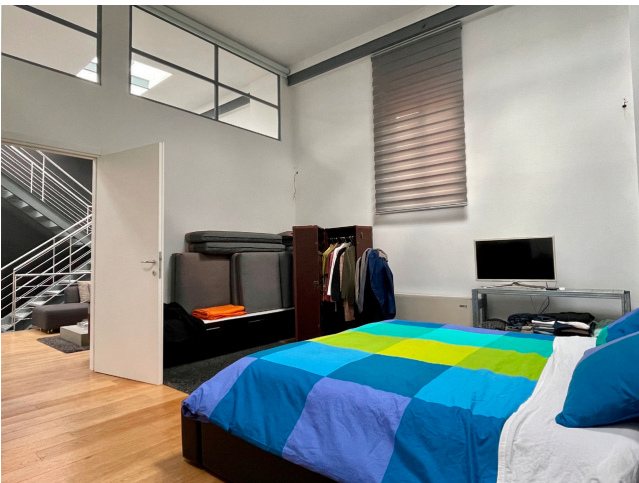

Location 2511

LOFT
MODERNO
ROMA (RM) PRATI - VATICANO

Loft moderno dalle finiture lussuose. Grandi spazi distribuiti su tre livelli. Acciaio, legno e vetro nei vari ambienti. Cucina d'impatto con vista dall'alto. Ampio roof di 100 mq con vista Cupola di San Pietro.