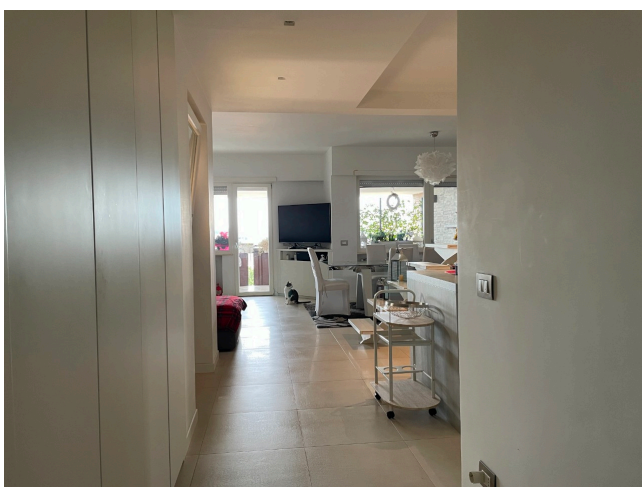

Location 2510

ATTICO
MODERNO
ROMA (RM) PIETRALATA

Attichetto moderno su due livelli con cucina isola a vista, scala e bella stanza openspace al piano superiore

Si può consultare la scheda online di questa location all'indirizzo <http://www.inlocation.it/location/2510>