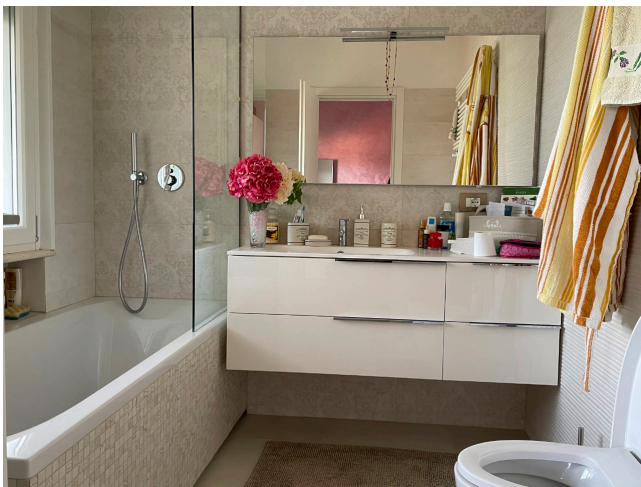

Location 2510

ATTICO
MODERNO
ROMA (RM) PIETRALATA

Attichetto moderno su due livelli con cucina isola a vista, scala e bella stanza openspace al piano superiore

Si può consultare la scheda online di questa location all'indirizzo <http://www.inlocation.it/location/2510>