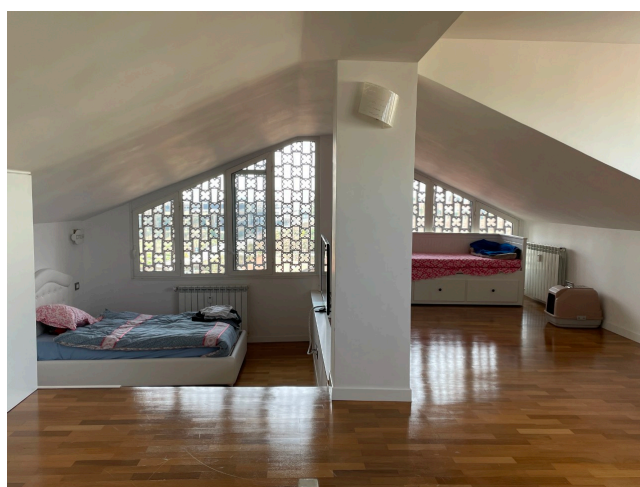

Location 2510

ATTICO
MODERNO
ROMA (RM) PIETRALATA

Attichetto moderno su due livelli con cucina isola a vista, scala e bella stanza openspace al piano superiore

Si può consultare la scheda online di questa location all'indirizzo <http://www.inlocation.it/location/2510>