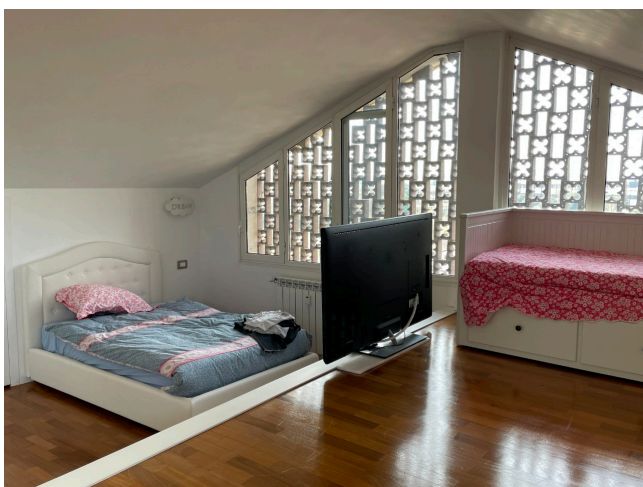

Location 2510

ATTICO
MODERNO
ROMA (RM) PIETRALATA

Attichetto moderno su due livelli con cucina isola a vista, scala e bella stanza openspace al piano superiore

Si può consultare la scheda online di questa location all'indirizzo <http://www.inlocation.it/location/2510>