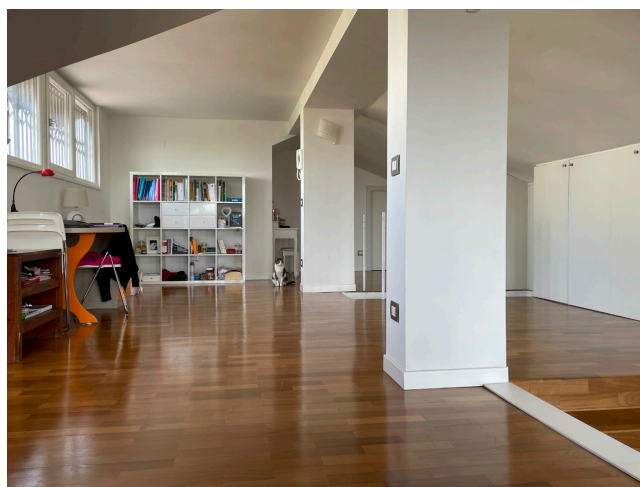

Location 2510

ATTICO
MODERNO
ROMA (RM) PIETRALATA

Attichetto moderno su due livelli con cucina isola a vista, scala e bella stanza openspace al piano superiore

Si può consultare la scheda online di questa location all'indirizzo <http://www.inlocation.it/location/2510>