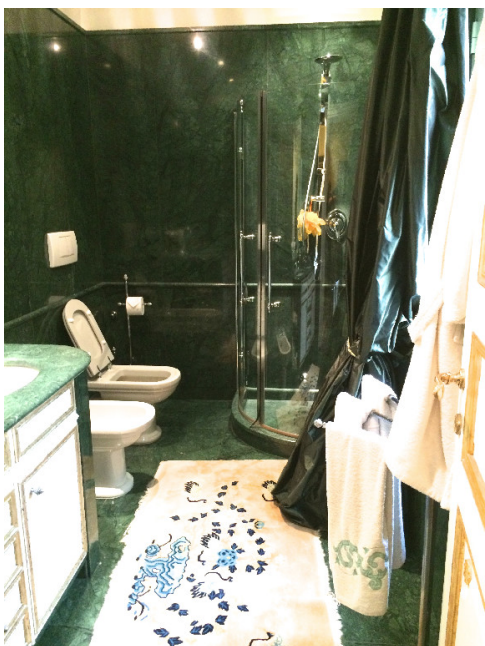

Location 251

ATTICO
CLASSICO
ROMA (RM) PARIOLI - PINCIANO - FLAMINIO

Bell'attico lusso, colori ocra ed oro, tre stanze da letto con servizi. vista.

Si può consultare la scheda online di questa location all'indirizzo <http://www.inlocation.it/location/251>