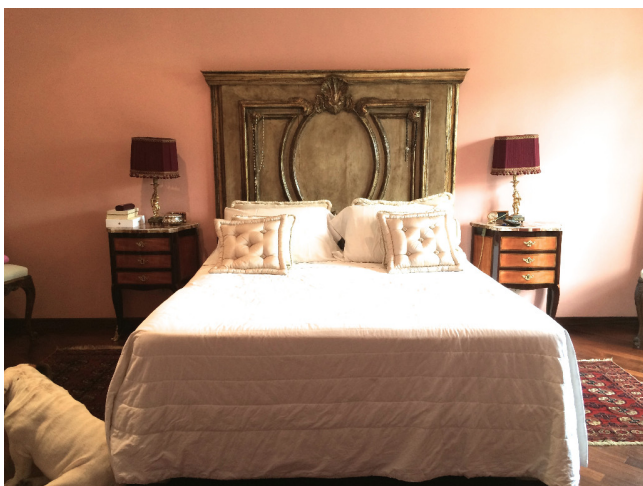

Location 251

ATTICO
CLASSICO
ROMA (RM) PARIOLI - PINCIANO - FLAMINIO

Bell'attico lusso, colori ocra ed oro, tre stanze da letto con servizi. vista.

Si può consultare la scheda online di questa location all'indirizzo <http://www.inlocation.it/location/251>