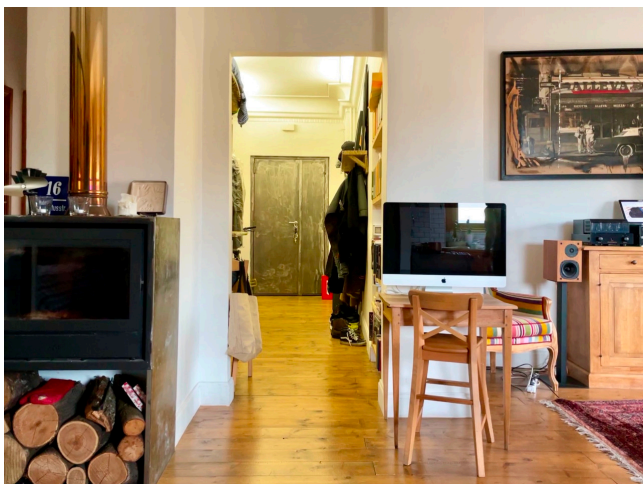

## Location 2507

APPARTAMENTO  
BOHEMIEN  
ROMA (RM) EUR

Appartamento stile industriale con spazi open. Cucina a vista e terrazzino.

Si può consultare la scheda online di questa location all'indirizzo <http://www.inlocation.it/location/2507>