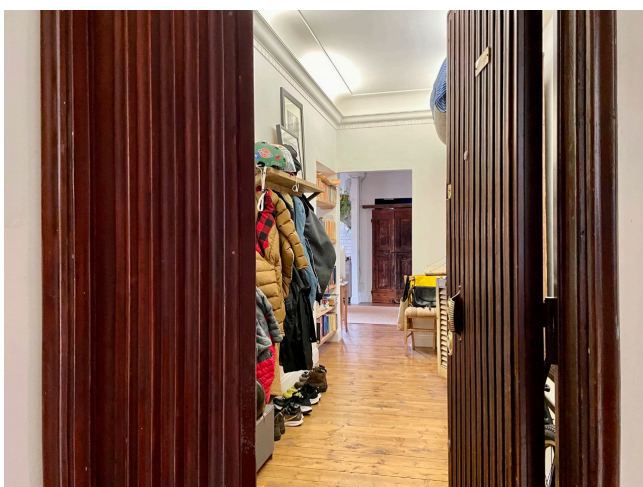

## Location 2507

APPARTAMENTO  
BOHEMIEN  
ROMA (RM) EUR

Appartamento stile industriale con spazi open. Cucina a vista e terrazzino.

Si può consultare la scheda online di questa location all'indirizzo <http://www.inlocation.it/location/2507>