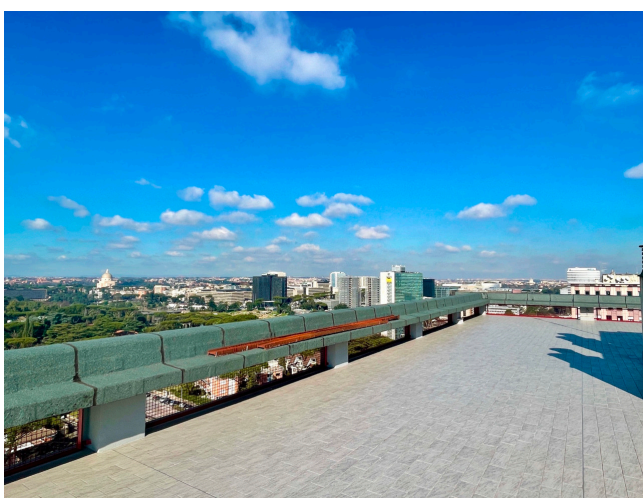

## Location 2506

APPARTAMENTO  
MODERNO  
ROMA (RM) EUR

Appartamento moderno al piano ottavo di edificio con vista esclusiva. Interni spaziosi e luminosi. Comodo. Montacarichi e spazi per carico e scarico. Splendido terrazzo condominiale. 12KW.