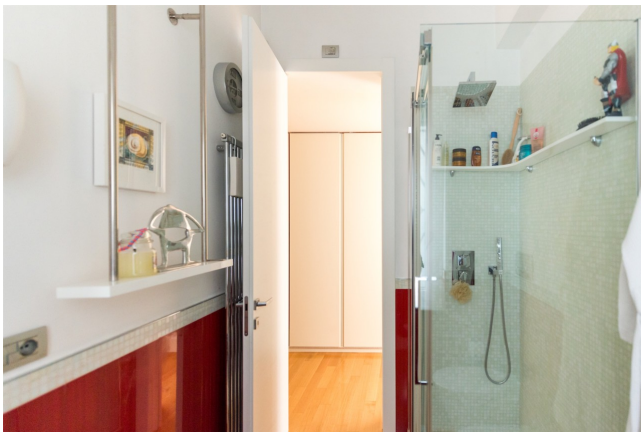

Location 2505

APPARTAMENTO
MODERNO
ROMA (RM) PONTE MILVIO - FARNESINA - CASSIA

Grande appartamento moderno con arredi di lusso, tutto balconato. tre stanze da letto con servizi, box. Belle aree condominiali.