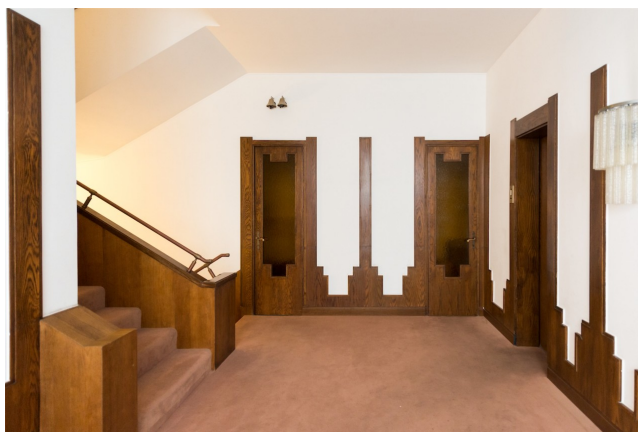

Location 2505

APPARTAMENTO
MODERNO
ROMA (RM) PONTE MILVIO - FARNESINA - CASSIA

Grande appartamento moderno con arredi di lusso, tutto balconato. tre stanze da letto con servizi, box. Belle aree condominiali.