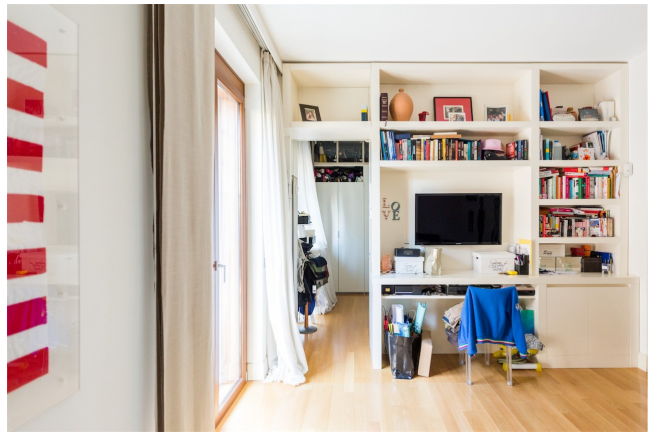

Location 2505

APPARTAMENTO
MODERNO
ROMA (RM) PONTE MILVIO - FARNESINA - CASSIA

Grande appartamento moderno con arredi di lusso, tutto balconato. tre stanze da letto con servizi, box. Belle aree condominiali.