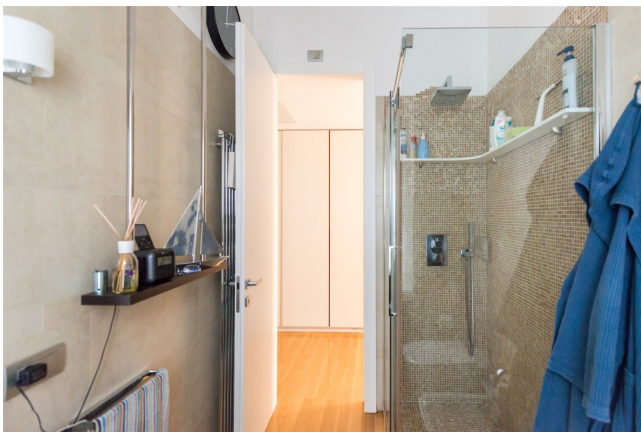

Location 2505

APPARTAMENTO
MODERNO
ROMA (RM) PONTE MILVIO - FARNESINA - CASSIA

Grande appartamento moderno con arredi di lusso, tutto balconato. tre stanze da letto con servizi, box. Belle aree condominiali.