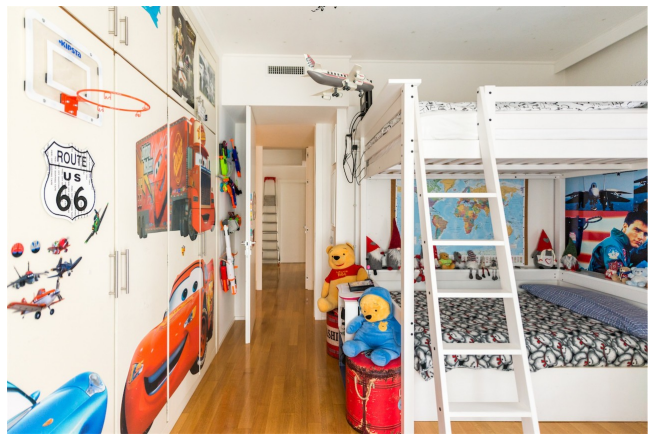

Location 2505

APPARTAMENTO
MODERNO
ROMA (RM) PONTE MILVIO - FARNESINA - CASSIA

Grande appartamento moderno con arredi di lusso, tutto balconato. tre stanze da letto con servizi, box. Belle aree condominiali.