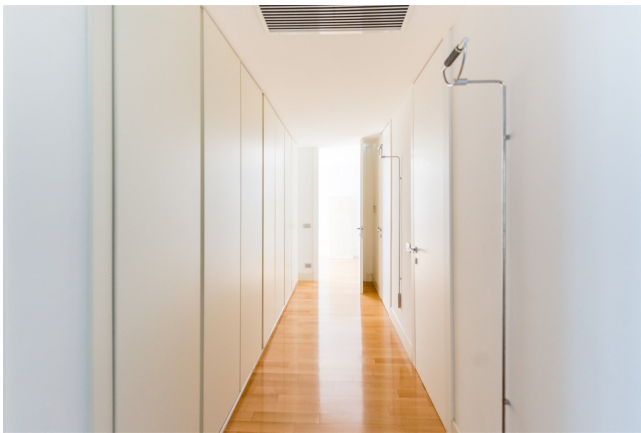

Location 2505

APPARTAMENTO
MODERNO
ROMA (RM) PONTE MILVIO - FARNESINA - CASSIA

Grande appartamento moderno con arredi di lusso, tutto balconato. tre stanze da letto con servizi, box. Belle aree condominiali.