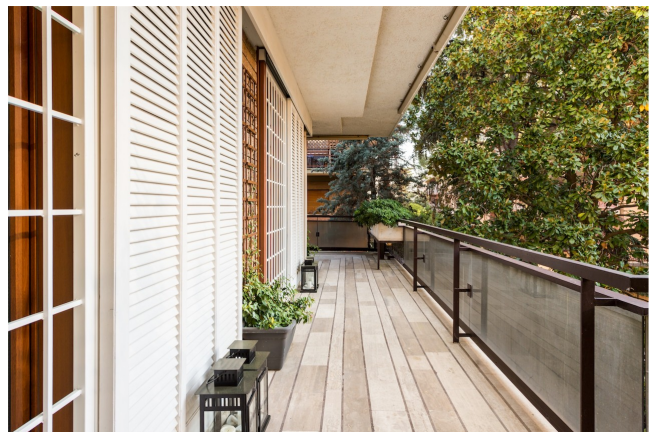

Location 2505

APPARTAMENTO
MODERNO
ROMA (RM) PONTE MILVIO - FARNESINA - CASSIA

Grande appartamento moderno con arredi di lusso, tutto balconato. tre stanze da letto con servizi, box. Belle aree condominiali.