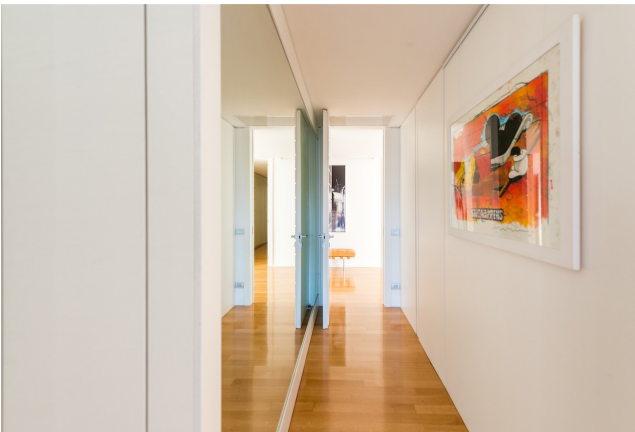

Location 2505

APPARTAMENTO
MODERNO
ROMA (RM) PONTE MILVIO - FARNESINA - CASSIA

Grande appartamento moderno con arredi di lusso, tutto balconato. tre stanze da letto con servizi, box. Belle aree condominiali.