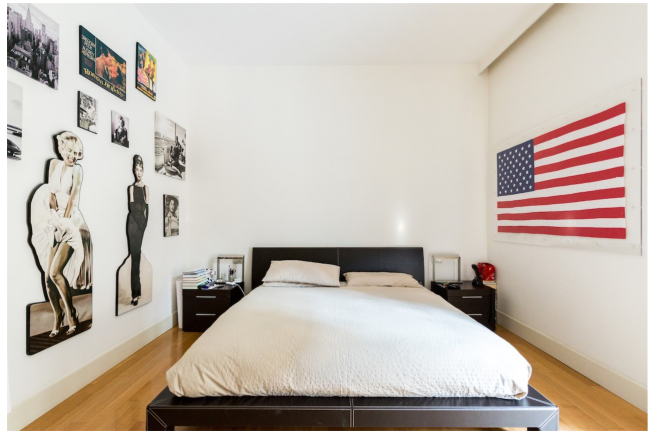

Location 2505

APPARTAMENTO
MODERNO
ROMA (RM) PONTE MILVIO - FARNESINA - CASSIA

Grande appartamento moderno con arredi di lusso, tutto balconato. tre stanze da letto con servizi, box. Belle aree condominiali.