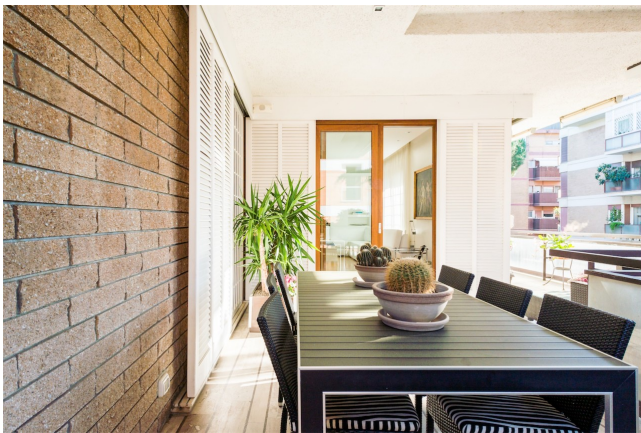

Location 2505

APPARTAMENTO
MODERNO
ROMA (RM) PONTE MILVIO - FARNESINA - CASSIA

Grande appartamento moderno con arredi di lusso, tutto balconato. tre stanze da letto con servizi, box. Belle aree condominiali.