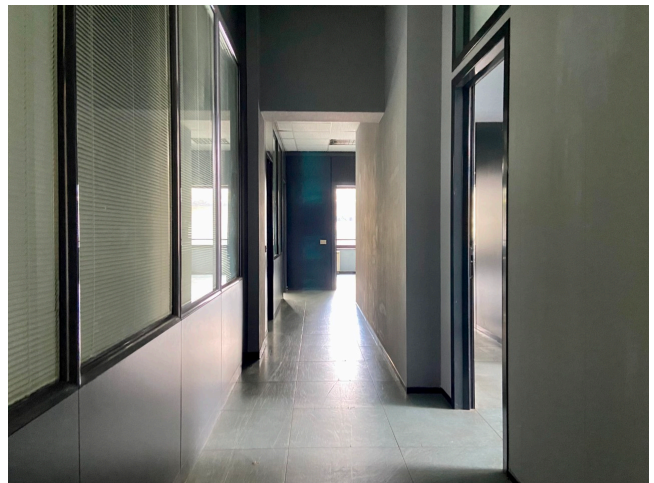

## Location 2503

UFFICIO  
ANNI 80/90  
ROMA (RM) ROMA NORD

Bella palazzina uffici anni 80/90 su più livelli con vari tagli.  
Uffici openspace con divisori a vetri, varie tipologie di  
ambienti vuoti. Parcheggi tecnici privati.