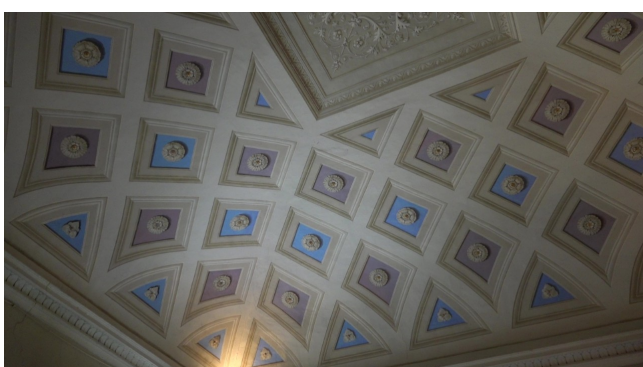

## Location 2502

VILLA  
ANTICA  
REGGIO EMILIA (RE)

Antica Villa alle porte di Reggio Emilia con grande parco.

Si può consultare la scheda online di questa location all'indirizzo <http://www.inlocation.it/location/2502>