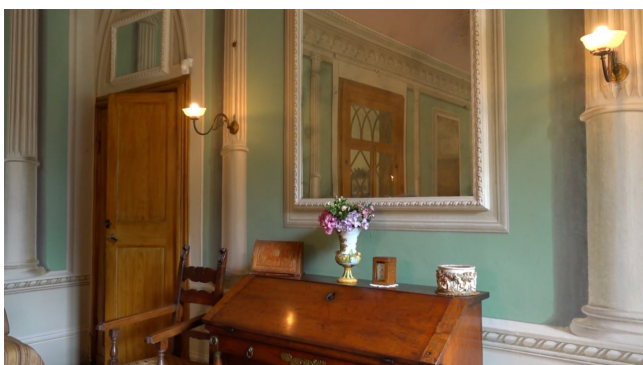

## Location 2502

VILLA  
ANTICA  
REGGIO EMILIA (RE)

Antica Villa alle porte di Reggio Emilia con grande parco.

Si può consultare la scheda online di questa location all'indirizzo <http://www.inlocation.it/location/2502>