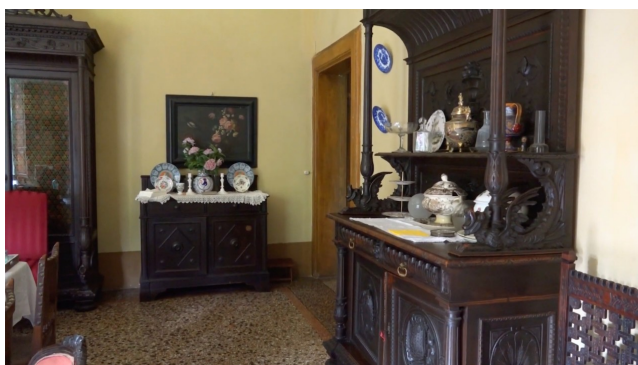

## Location 2502

VILLA  
ANTICA  
REGGIO EMILIA (RE)

Antica Villa alle porte di Reggio Emilia con grande parco.

Si può consultare la scheda online di questa location all'indirizzo <http://www.inlocation.it/location/2502>