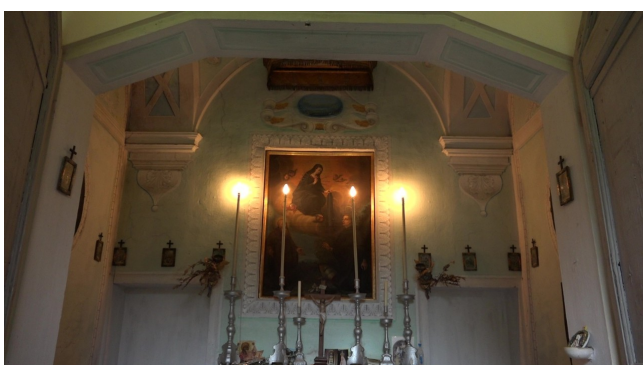

## Location 2502

VILLA  
ANTICA  
REGGIO EMILIA (RE)

Antica Villa alle porte di Reggio Emilia con grande parco.

Si può consultare la scheda online di questa location all'indirizzo <http://www.inlocation.it/location/2502>