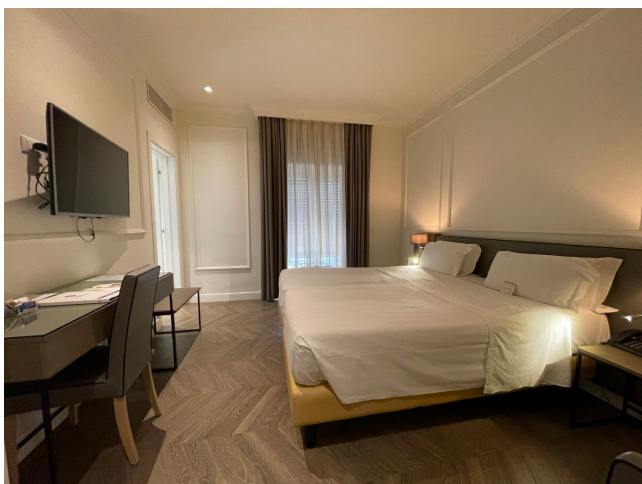

## Location 2501

CONDOMINIO  
ANTICO  
ROMA (RM) PARIOLI - PINCIANO - FLAMINIO

Hotel con bella scala condominiale interna, ascensore,  
terrazza a vetri, terrazzo condominiale!

Si può consultare la scheda online di questa location all'indirizzo <http://www.inlocation.it/location/2501>