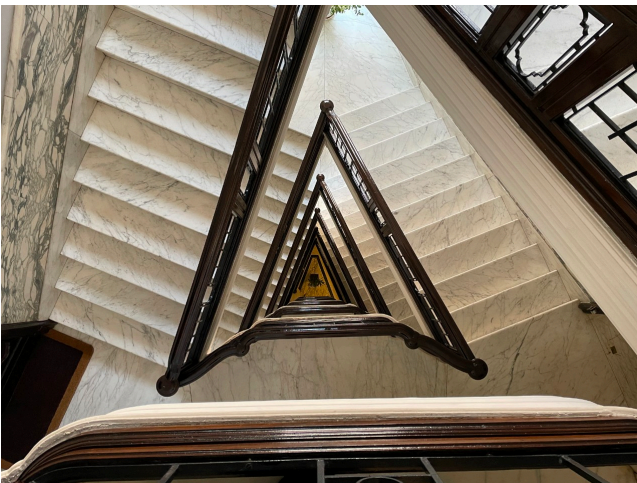

## Location 2501

CONDOMINIO  
ANTICO  
ROMA (RM) PARIOLI - PINCIANO - FLAMINIO

Hotel con bella scala condominiale interna, ascensore,  
terrazza a vetri, terrazzo condominiale!

Si può consultare la scheda online di questa location all'indirizzo <http://www.inlocation.it/location/2501>