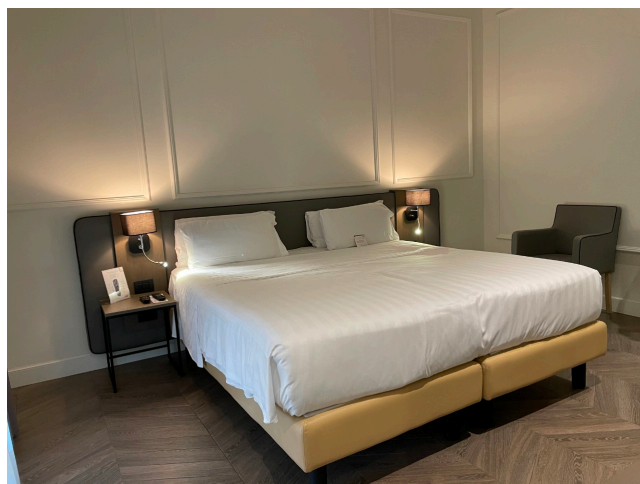

## Location 2501

CONDOMINIO  
ANTICO  
ROMA (RM) PARIOLI - PINCIANO - FLAMINIO

Hotel con bella scala condominiale interna, ascensore,  
terrazza a vetri, terrazzo condominiale!

Si può consultare la scheda online di questa location all'indirizzo <http://www.inlocation.it/location/2501>