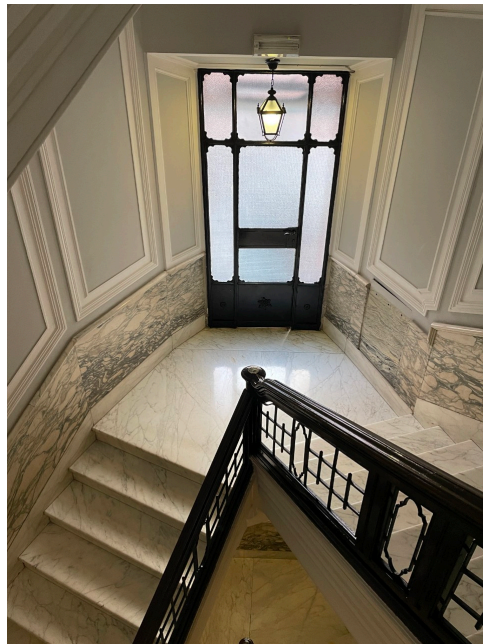

## Location 2501

CONDOMINIO  
ANTICO  
ROMA (RM) PARIOLI - PINCIANO - FLAMINIO

Hotel con bella scala condominiale interna, ascensore,  
terrazza a vetri, terrazzo condominiale!

Si può consultare la scheda online di questa location all'indirizzo <http://www.inlocation.it/location/2501>