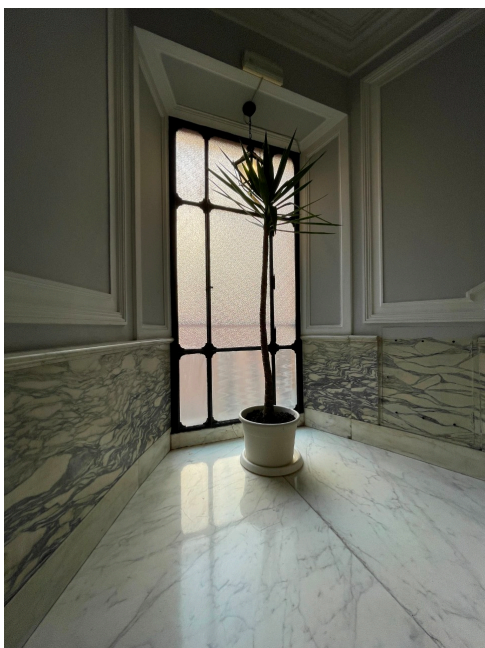

## Location 2501

CONDOMINIO  
ANTICO  
ROMA (RM) PARIOLI - PINCIANO - FLAMINIO

Hotel con bella scala condominiale interna, ascensore,  
terrazza a vetri, terrazzo condominiale!

Si può consultare la scheda online di questa location all'indirizzo <http://www.inlocation.it/location/2501>