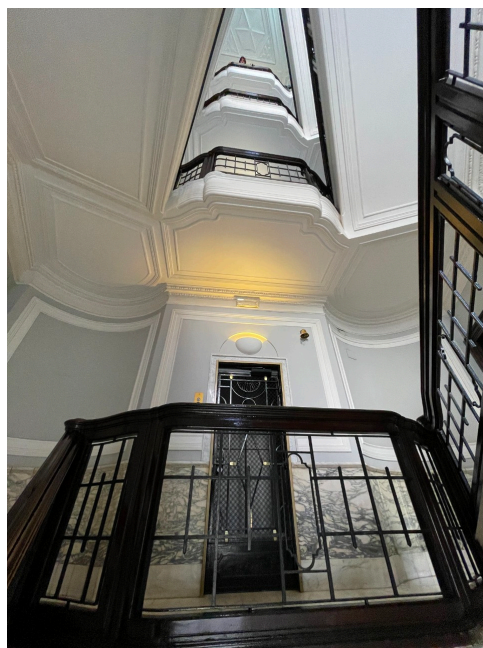

## Location 2501

CONDOMINIO  
ANTICO  
ROMA (RM) PARIOLI - PINCIANO - FLAMINIO

Hotel con bella scala condominiale interna, ascensore,  
terrazza a vetri, terrazzo condominiale!

Si può consultare la scheda online di questa location all'indirizzo <http://www.inlocation.it/location/2501>