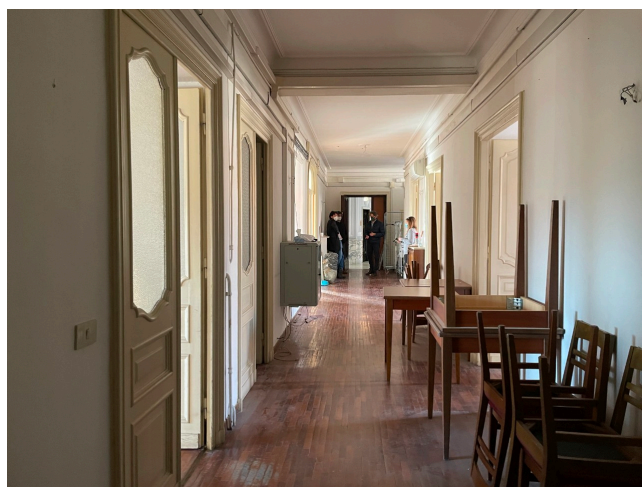

## Location 2501

CONDOMINIO  
ANTICO  
ROMA (RM) PARIOLI - PINCIANO - FLAMINIO

Hotel con bella scala condominiale interna, ascensore,  
terrazza a vetri, terrazzo condominiale!

Si può consultare la scheda online di questa location all'indirizzo <http://www.inlocation.it/location/2501>