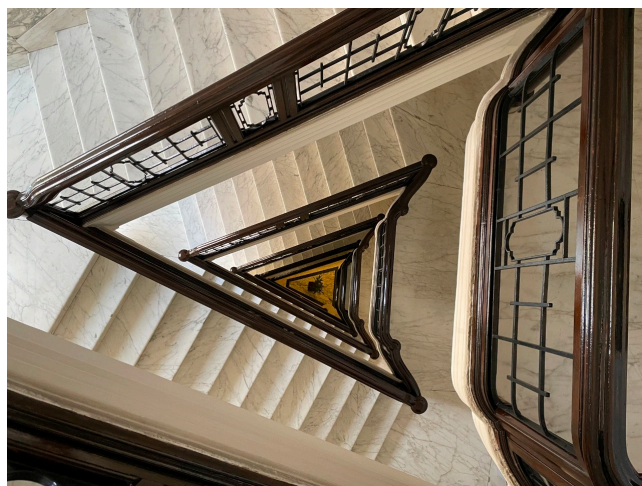

## Location 2501

CONDOMINIO  
ANTICO  
ROMA (RM) PARIOLI - PINCIANO - FLAMINIO

Hotel con bella scala condominiale interna, ascensore,  
terrazza a vetri, terrazzo condominiale!

Si può consultare la scheda online di questa location all'indirizzo <http://www.inlocation.it/location/2501>