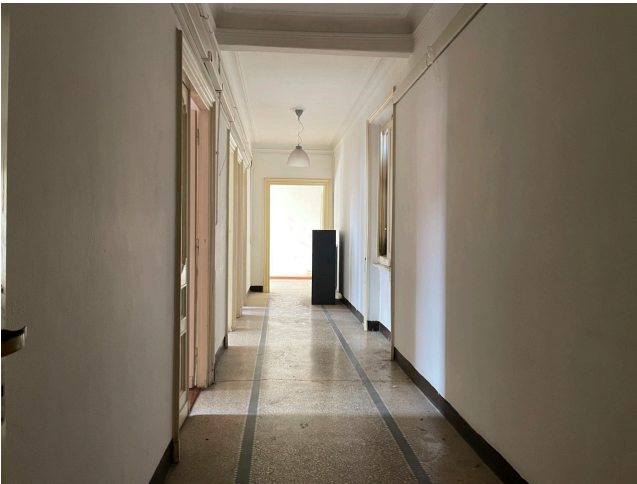

## Location 2501

CONDOMINIO  
ANTICO  
ROMA (RM) PARIOLI - PINCIANO - FLAMINIO

Hotel con bella scala condominiale interna, ascensore,  
terrazza a vetri, terrazzo condominiale!

Si può consultare la scheda online di questa location all'indirizzo <http://www.inlocation.it/location/2501>