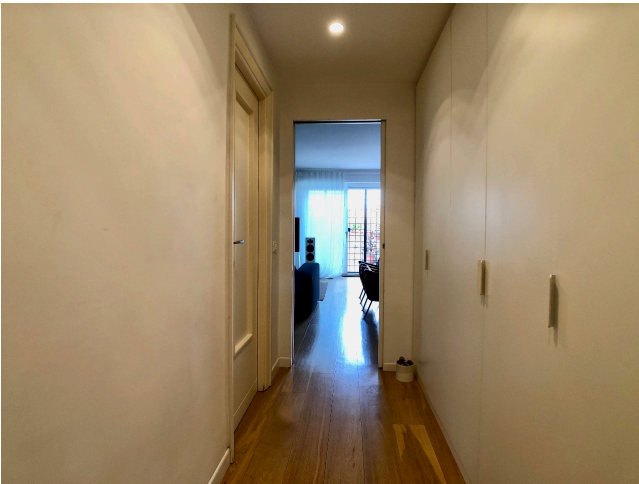

Location 250

ATTICO
CONTEMPORANEO
ROMA (RM)

Attico appena ristrutturato con arredamento modernariato e vintage, pavimento in legno, vetrate su ampio terrazzo attrezzato, cucina con isola a vista.

Si può consultare la scheda online di questa location all'indirizzo <http://www.inlocation.it/location/250>