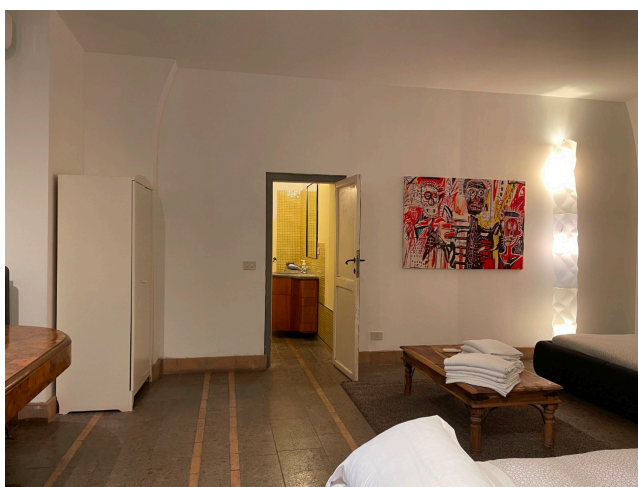

## Location 2498

LOFT  
BOHEMIEN  
ROMA (RM) TRASTEVERE

Loft dal sapore antico con accesso comodo. Soppalco notte e seconda stanza da letto. Spazio esterno.

Si può consultare la scheda online di questa location all'indirizzo <http://www.inlocation.it/location/2498>