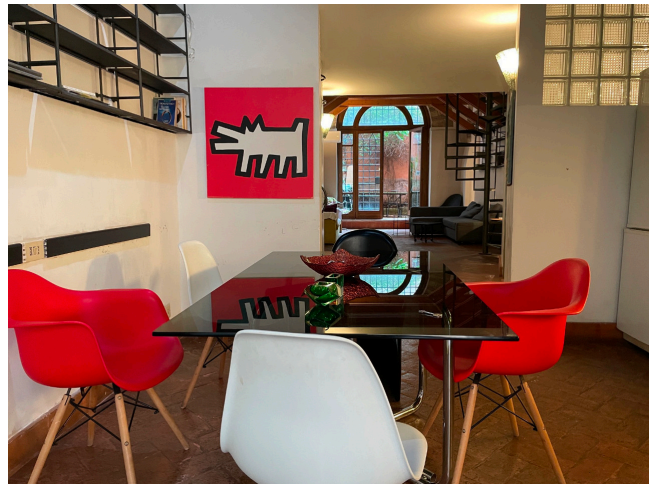

## Location 2498

LOFT  
BOHEMIEN  
ROMA (RM) TRASTEVERE

Loft dal sapore antico con accesso comodo. Soppalco notte e seconda stanza da letto. Spazio esterno.

Si può consultare la scheda online di questa location all'indirizzo <http://www.inlocation.it/location/2498>