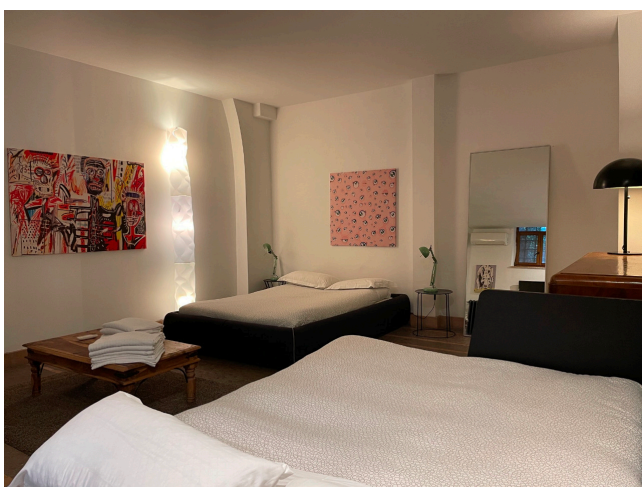

## Location 2498

LOFT  
BOHEMIEN  
ROMA (RM) TRASTEVERE

Loft dal sapore antico con accesso comodo. Soppalco notte e seconda stanza da letto. Spazio esterno.

Si può consultare la scheda online di questa location all'indirizzo <http://www.inlocation.it/location/2498>