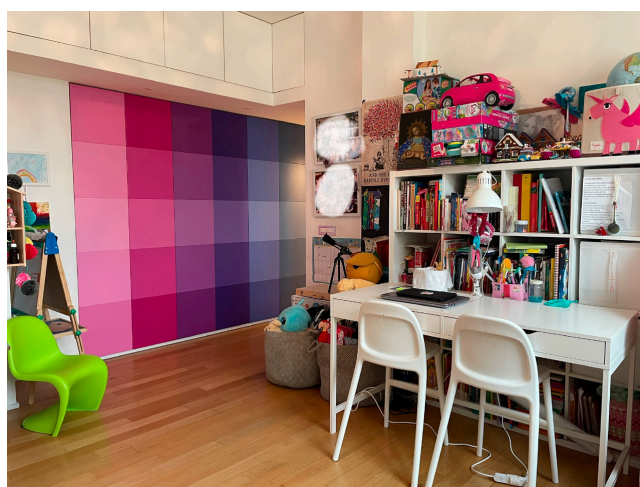

## Location 2495

APPARTAMENTO  
CONTEMPORANEO  
ROMA (RM) PARIOLI - PINCIANO - FLAMINIO

Accogliente appartamenti con cucina a vista su salone open.  
Luminosi ambienti notte distribuiti in due stanze da letto e  
due bagni.