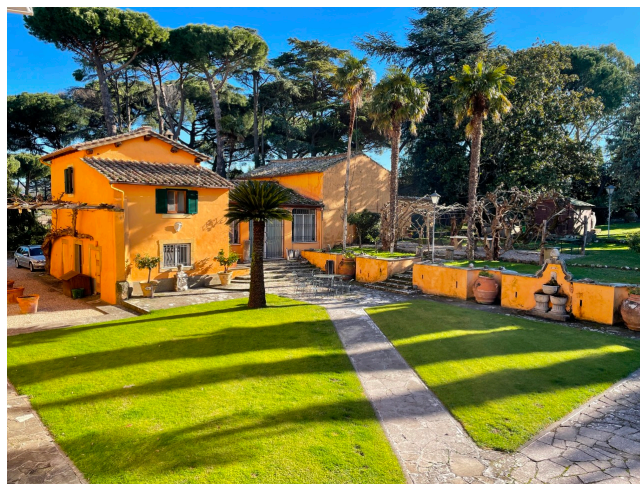

Location 2493

VILLA
ANNI 50/70
ROMA (RM) ROMA SUD

Elegante Tenuta con grande villa e giardini all'italiana. Dispone di salone di rappresentanza con doppia altezza, sala biliardo, salotto, sala da pranzo, studi e cucina. Scala scenica che porta al primo piano con zona letto, servizi e terrazzi. Parco con piscina, campo da tennis, giardini, roseti, vigneti ed aree attrezzate. Parcheggi per mezzi tecnici.