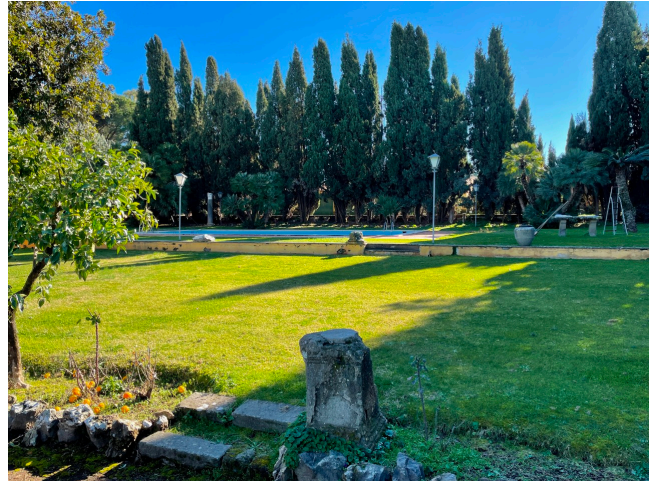

Location 2493

VILLA
ANNI 50/70
ROMA (RM) ROMA SUD

Elegante Tenuta con grande villa e giardini all'italiana. Dispone di salone di rappresentanza con doppia altezza, sala biliardo, salotto, sala da pranzo, studi e cucina. Scala scenica che porta al primo piano con zona letto, servizi e terrazzi. Parco con piscina, campo da tennis, giardini, roseti, vigneti ed aree attrezzate. Parcheggi per mezzi tecnici.