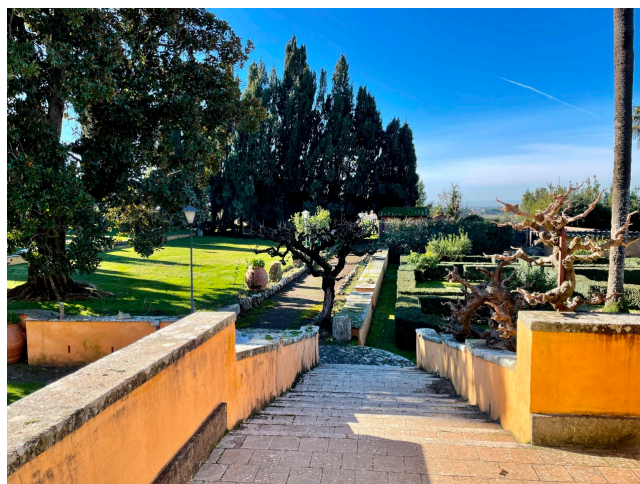

Location 2493

VILLA
ANNI 50/70
ROMA (RM) ROMA SUD

Elegante Tenuta con grande villa e giardini all'italiana. Dispone di salone di rappresentanza con doppia altezza, sala biliardo, salotto, sala da pranzo, studi e cucina. Scala scenica che porta al primo piano con zona letto, servizi e terrazzi. Parco con piscina, campo da tennis, giardini, roseti, vigneti ed aree attrezzate. Parcheggi per mezzi tecnici.