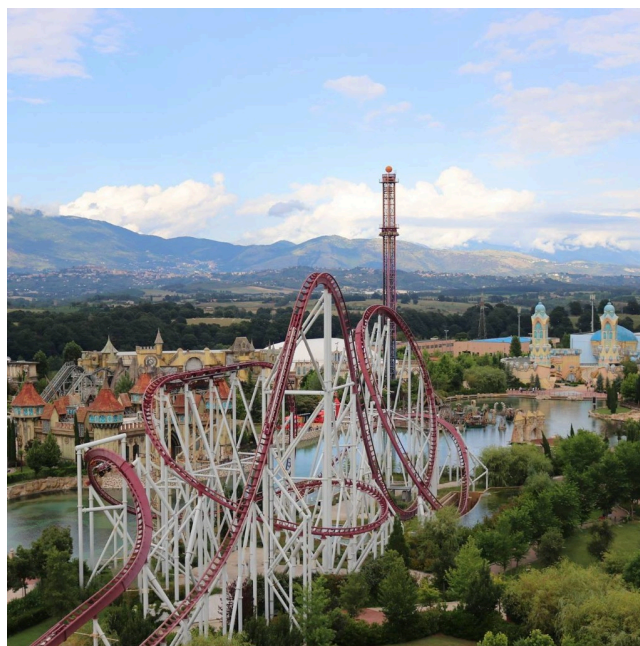

Location 2490

PARCO DIVERTIMENTI

ROMA (RM)

Parco divertimenti con tante attrazioni, lago, teatro 800 posti, tre ristoranti, aree parcheggio.

Si può consultare la scheda online di questa location all'indirizzo <http://www.inlocation.it/location/2490>