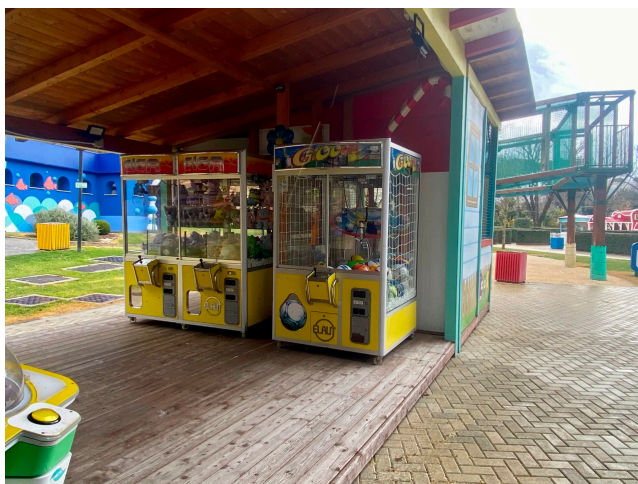

Location 2489

PARCO DIVERTIMENTI

ROMA (RM)

PARCO CHIUSO AL PUBBLICO MA DISPONIBILE PER
RIPRESE! Parco giochi per bambini con varie attrazioni.
Piazzale per allestimenti.

Si può consultare la scheda online di questa location all'indirizzo <http://www.inlocation.it/location/2489>