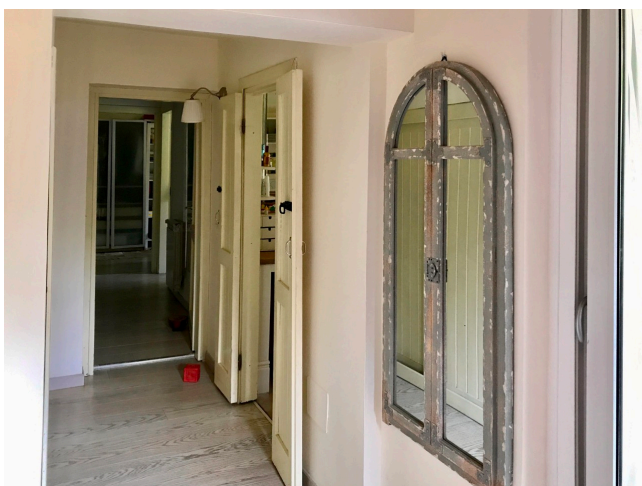

Location 2488

VILLA
BOHEMIEN
SACROFANO (RM)

Villetta dalle atmosfere calde ed accoglienti disposta su un unico livello. Ingresso su openspace con travi a vista con cucina ad isola, divano, camino e tavolo da pranzo. Area notte con due stanze da letto e servizi. Esterno attrezzato e giardino. Parcheggio per mezzi tecnici.