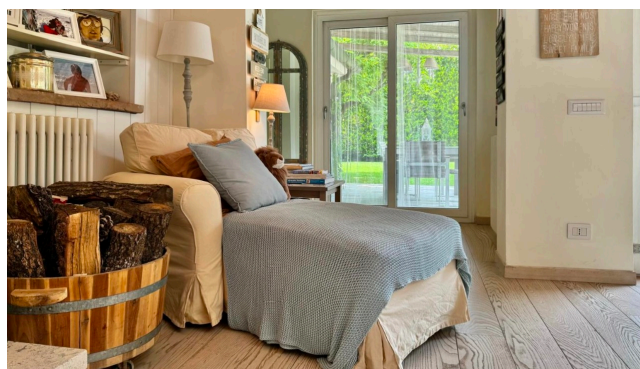

Location 2488

VILLA
BOHEMIEN
SACROFANO (RM)

Villetta dalle atmosfere calde ed accoglienti disposta su un unico livello. Ingresso su openspace con travi a vista con cucina ad isola, divano, camino e tavolo da pranzo. Area notte con due stanze da letto e servizi. Esterno attrezzato e giardino. Parcheggio per mezzi tecnici.