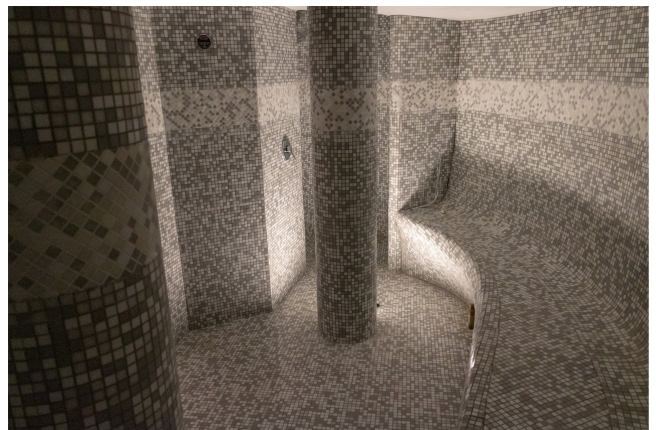

Location 2482

VILLA
LUSSUOSA
PAVIA (PV)

Palazzo di 4 piani realizzato dal 1999 al 2001 in marmo di circa 2000 mq coperti, con un parco di 4500 mq e grande piscina (16x6). La villa ha un ascensore interno molto grande che collega tutti i piani. Al piano terra i soffitti sono alti 4 metri. Impianto elettrico di 20 KW (220 e 380). Al piano seminterrato vi sono numerosi ambienti quali spa con sauna e bagno turco, sala hobby, giardino d'inverno, cantina dei vini, grande stanza cella frigorifera, garage di 150 mq etc, al piano terra salone di rappresentanza, studio, bagno, sala da pranzo e cucina, al piano primo 4 camere da letto, altri due saloni, 4 bagni tutti con doccia e vasca idromassaggio e altra cucina; al secondo piano due enormi open space, altra camera con bagno, altro bagno, palestra. 40 km da Milano.