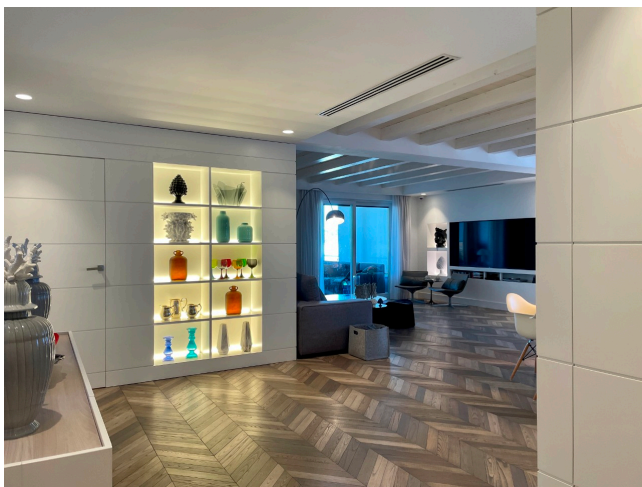

## Location 2480

APPARTAMENTO  
MODERNO

ROMA (RM) PONTE MILVIO - FARNESINA - CASSIA

Moderno appartamento di 185mq con ingresso su salone open space con cucina a vista, pavimenti in legno, illuminazione e domotica. Cucina a vista con vetrate nere su binario. Area notte con corridoio su cui si affacciano due stanze per ragazzi ed una matrimoniale, tre servizi e veranda coperta.