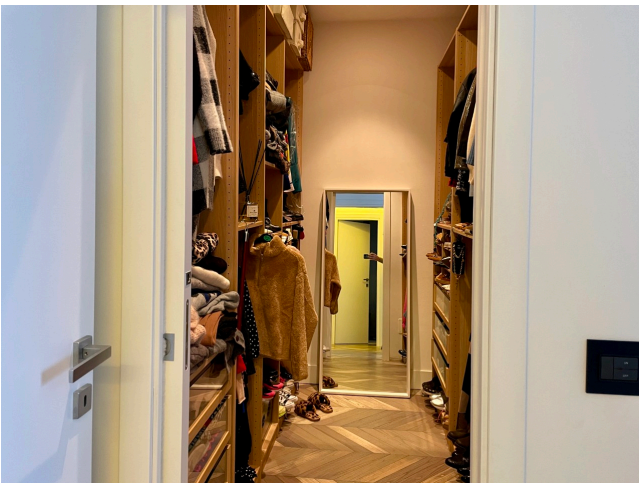

## Location 2480

APPARTAMENTO  
MODERNO

ROMA (RM) PONTE MILVIO - FARNESINA - CASSIA

Moderno appartamento di 185mq con ingresso su salone open space con cucina a vista, pavimenti in legno, illuminazione e domotica. Cucina a vista con vetrate nere su binario. Area notte con corridoio su cui si affacciano due stanze per ragazzi ed una matrimoniale, tre servizi e veranda coperta.