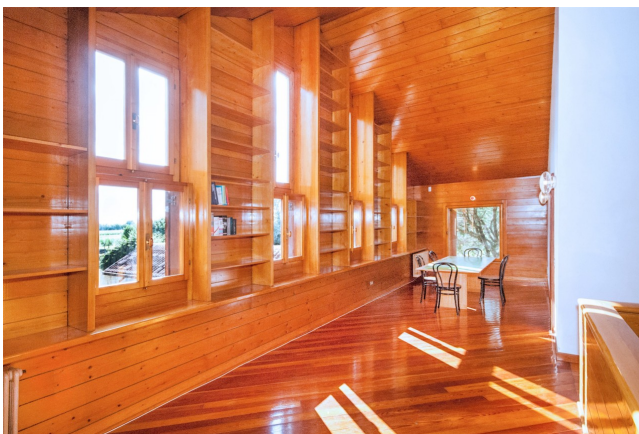

## Location 2471

VILLA  
ANNI 50/70  
TREVISO (TV)

Eccentrica villa anni 70 mantenuta invariata secondo progetto dell'architetto grazie alla sapiente cura del proprietario. Villa e dependance di 600mq con 15.000mq di giardini con stagno fronte villa. Gli interni sono caratterizzati da un grande salone, camere dalle volte particolari, ambienti completamente rivestiti di legno. Uso di materiali naturali quali marmo, vetro, acqua, legno completano la struttura. Parcheggio privato per 25 auto.